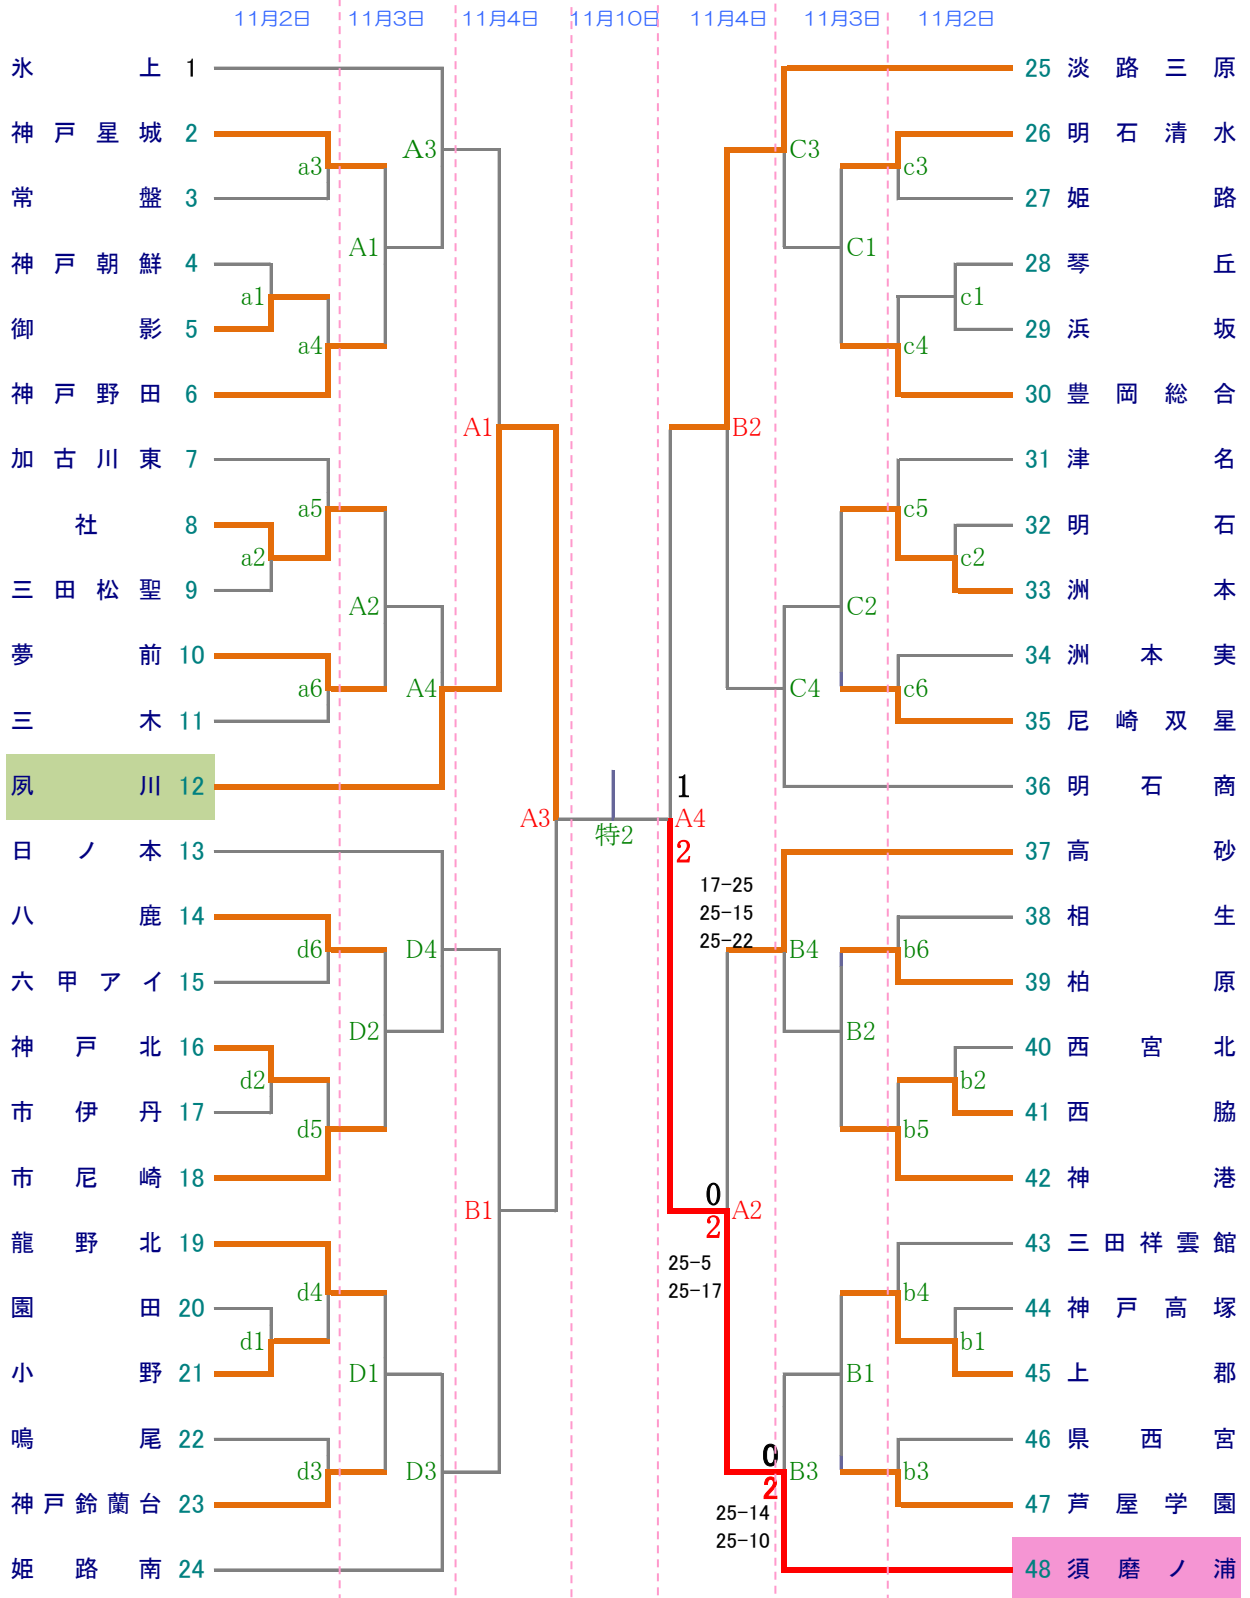

第66回全日本バレーボール高等学校選手権大会

(春の高校バレー) 兵庫県予選大会 【女子組合せ】

11/2(土)・11/3(日)・11/4(月)・11/10(日)

	第1試合	第2試合	第3試合	第4試合	第5試合	第6試合
11/2(土)	10:05	10:55	11:45	12:35	13:25	14:15
11/3(日)	10:05	11:05	12:05	13:05		
11/4(月・祝)	9:50	11:10	12:10	13:10		
11/10(日)		女子決勝 13:00				

- a、d、A、D … 神戸常盤大学
- c、b … 神戸高校
- C、B … 須磨ノ浦(高倉台)
- A、B … 大甲アイランド高校
- 特設2 … グリーンアリーナ神戸