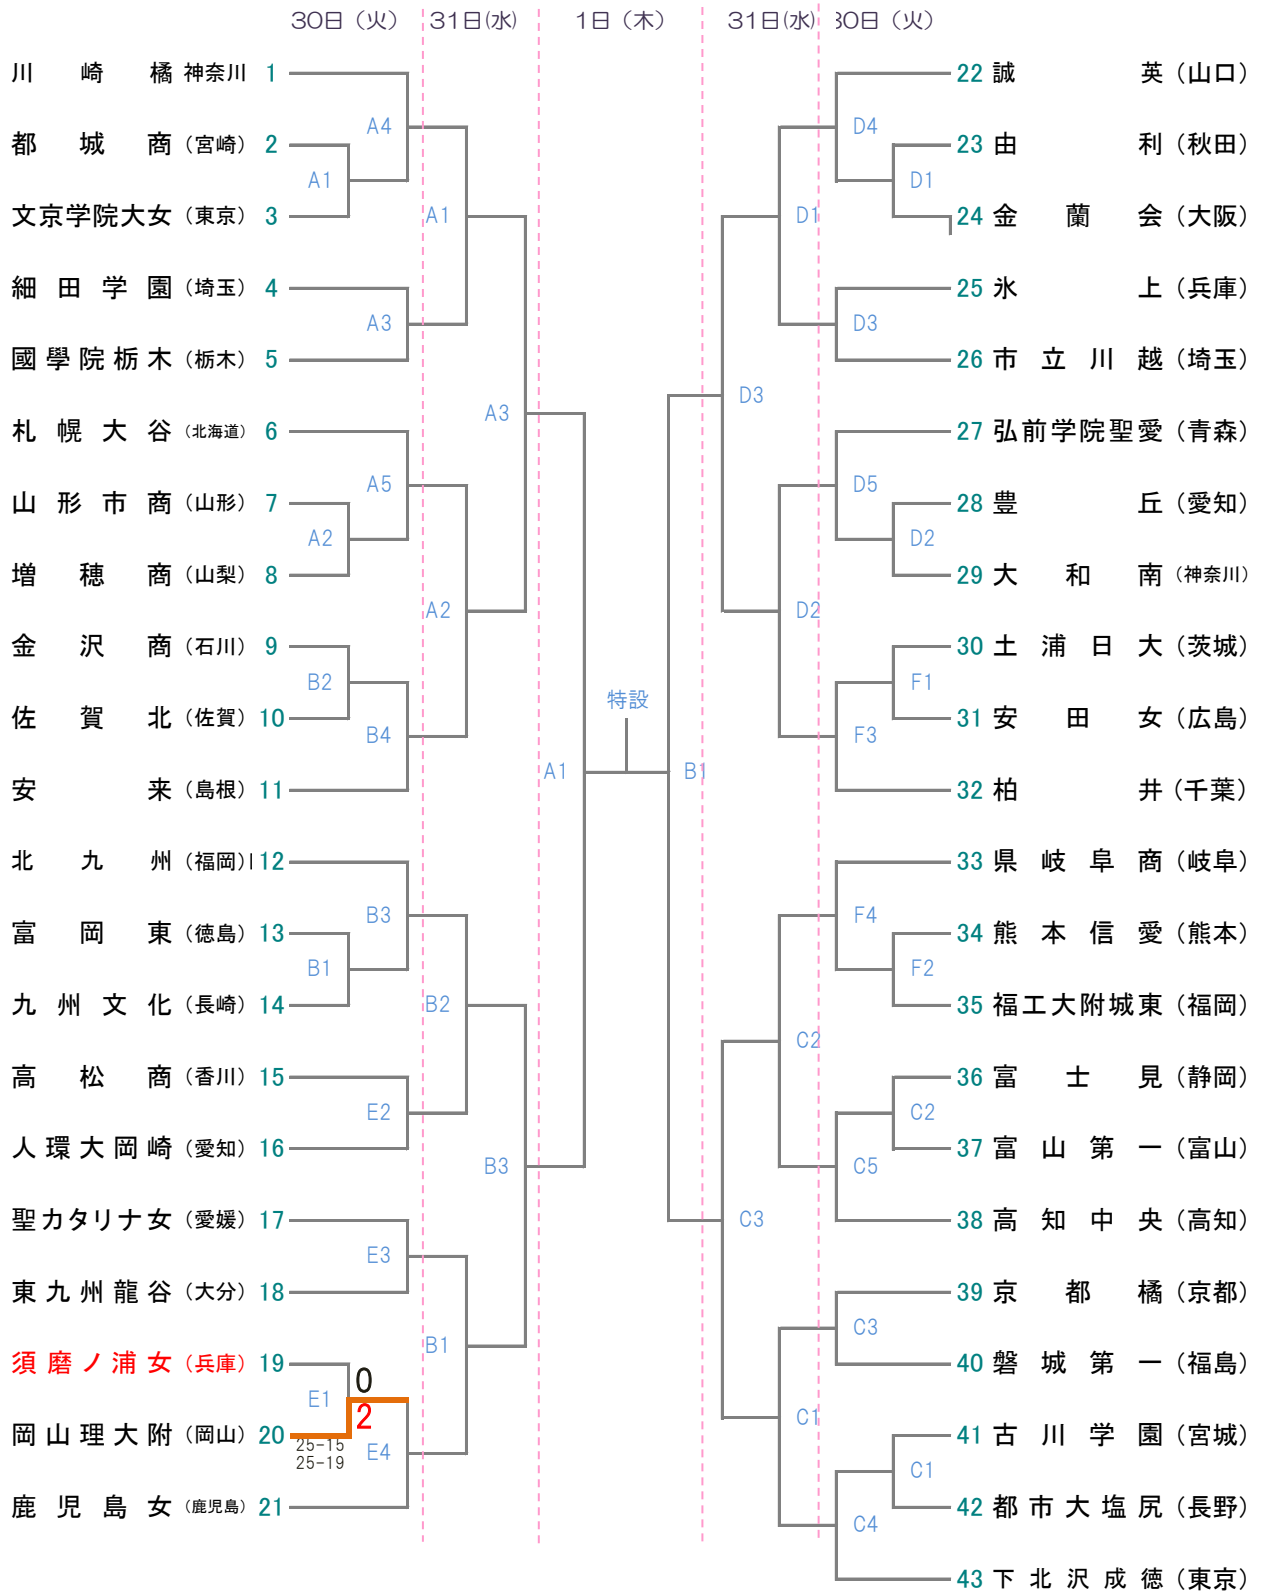

# 平成25年度全国高等学校総合体育大会バレーボール競技大会 《女子決勝トーナメント組み合わせ》

平成25年7月30日～8月1日

A、B、特設コート：福岡県立久留米スポーツセンター体育館  
C、Dコート：みづま総合体育館                      E、Fコート：西部地区体育館

第1試合	第2試合	第3試合	第4試合	第5試合
9:30	10:40	11:50	13:00	14:10