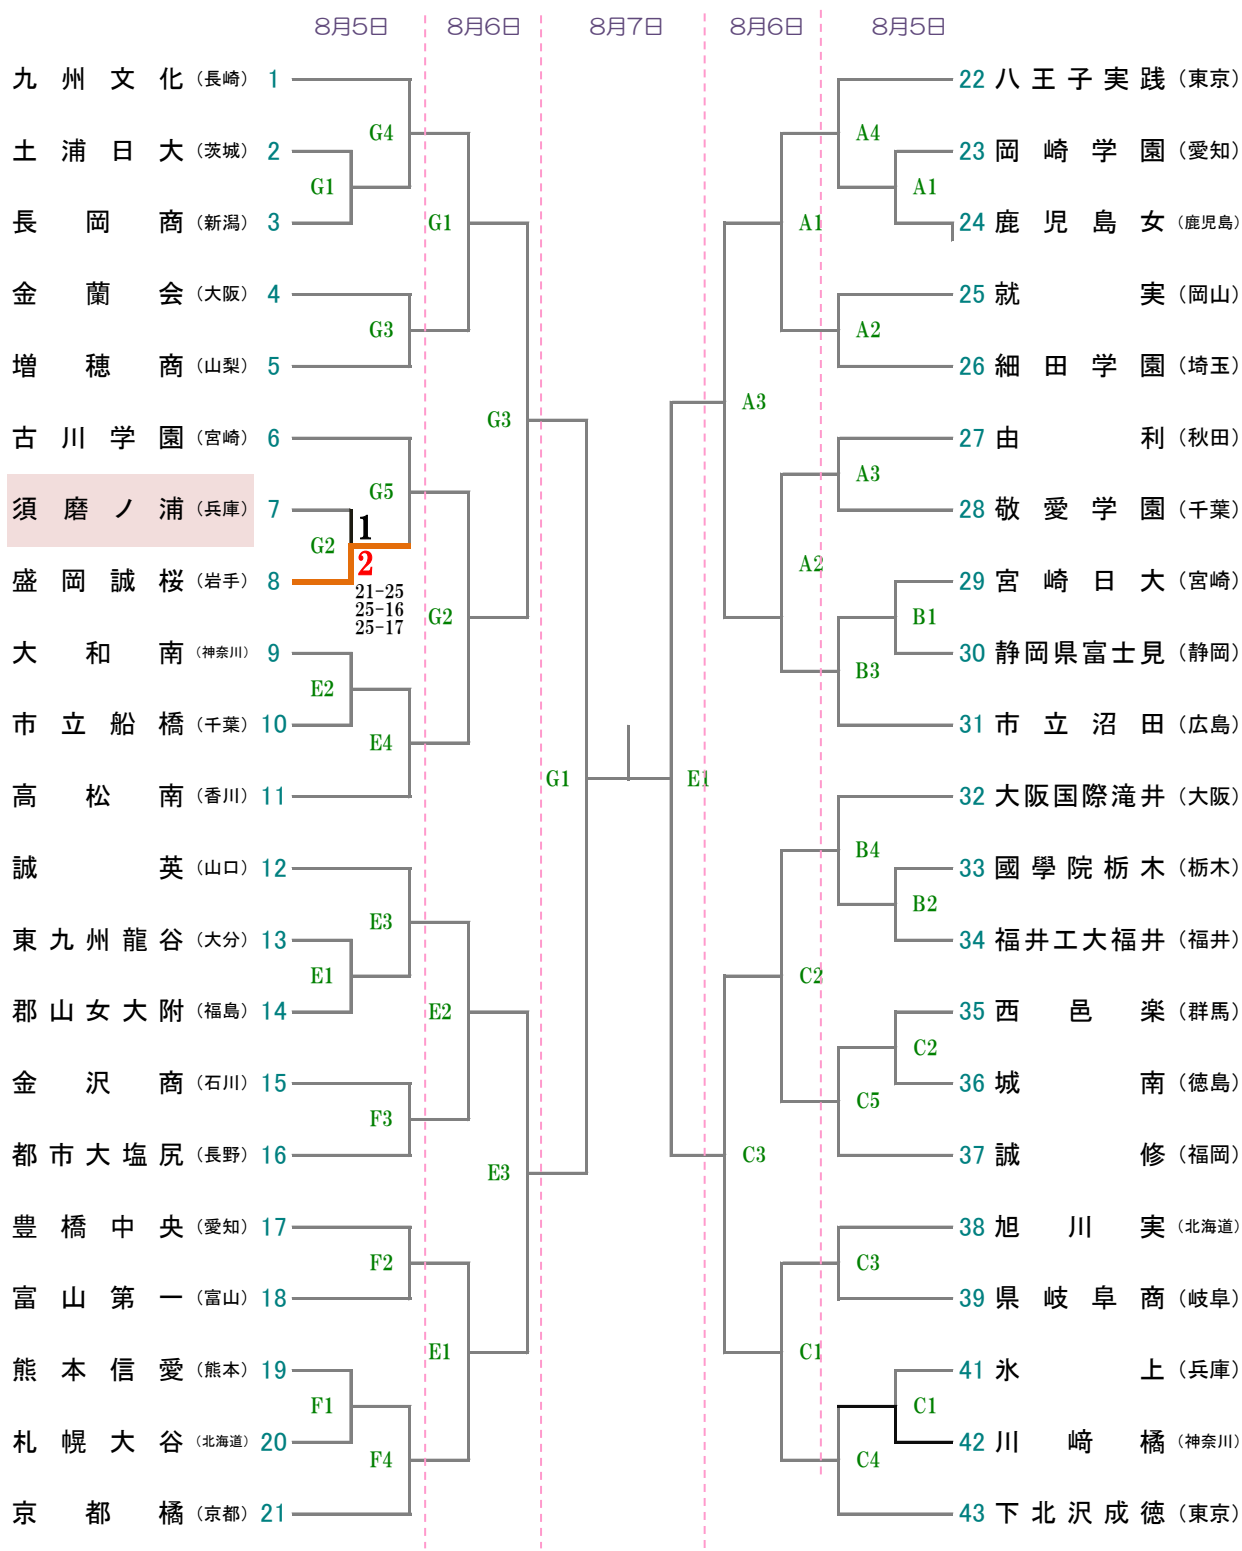

# 平成28年度全国高等学校総合体育大会バレーボール競技大会 《女子決勝トーナメント組み合わせ》

平成28年8月5日～8月7日

A・B・Cコート： 維新百年記念公園スポーツ文化センター  
E・F・Gコート： ソルトアリーナ防府

第1試合	第2試合	第3試合	第4試合	第5試合
9:30	10:40	11:50	13:00	14:10

※4回戦は3回戦終了から60分後に開始します。  
 ※決勝戦は準決勝終了から90分後に開始します。