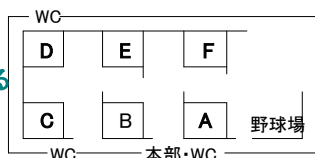

第52回全国私立高等学校ソフトボール選抜大会 予選リーグ組合せ表

— 決勝トーナメントは決定次第更新いたします —

パ ↑ ト	番 号	学 校 名	3月26日(月)					3月27日(火)					成 績			順 位		
			9:00	10:30	12:00	13:30	15:00	9:00	10:30	12:00	13:30	15:00	勝	負	分			
1	1	木更津総合	5 0			6 0									3	0	0	1
	2	藤枝順心	A1			C4			4 3		7x 0				1	1	1	2
	3	京都明德			3x 1			D1			E3			2 2	1	2	0	3
	4	昭和学園												B5	0	2	1	4
2	5	今治明德	0 3x			0 7x									0	2	1	4
	6	東海学園	B1			D4			3 2				1 1		3	0	0	1
	7	都城東			0 1			D3							1	2	0	3
	8	大阪信愛女学院												C5	1	1	1	2
3	9	日南学園	2 4			5 6									0	3	0	4
	10	多治見西	C1			E4									3	0	0	1
	11	東京立正			0 1										1	2	0	3
	12	滋賀女子													2	1	0	2
4	13	星城	2x 0			7x 0									3	0	0	1
	14	秀岳館	D1			B4			4 1						2	1	0	2
	15	安田女子		5 6					E1						0	3	0	4
	16	奈良女子		A2											1	2	0	3
5	17	細田学園			6 6										0	2	1	
	18	玉名女子							B5	3 12x	1 7x				0	2	1	
	19	堺女子		6x 1											3	0	0	1
	20	城南静岡		B2											2	1	0	2
6	21	須磨ノ浦女子			4x 3										3	0	0	1
	22	高崎健康福祉大学高崎													1	1	1	
	23	金沢													0	3	0	4
	24	神村学園		C2											1	1	1	
7	25	小林西	0 3x			1 2x									0	3	0	4
	26	帝京安積	E1			A4									2	1	0	2
	27	白鷗大学足利			2 2										2	0	1	1
	28	神戸野田		D2											1	1	1	3
8	29	大阪夕陽丘学園	4x 0			0 1x									2	1	0	2
	30	一宮女子	F1			F4									1	2	0	3
	31	京都西山			3 0										3	0	0	1
	32	向山		F2											0	3	0	4
9	33	奈良文化女子短期大学付属			0 14										1	2	0	3
	34	星野		E2											3	0	0	1
	35	杉森女子			2 2										0	2	1	4
	36	東北生活文化大学													1	1	1	2
10	37	鳳凰			0 2x										0	3	0	4
	38	常葉学園菊川		G2											3	0	0	1
	39	藤村女子			0 4x										1	2	0	3
	40	金光藤蔭													2	1	0	2
11	41	飛龍			1x 0										2	1	0	2
	42	京都成安		H2											1	1	1	3
	43	聖カタリナ女子			7 0										2	0	1	1
	44	佐賀女子短期大学付属佐賀女子													0	3	0	4

試合会場

榛原総合運動公園 ぐりんぱる (A・B・C・D・E・F球場)

静波グラウンド (G・H球場)

試合開始時間

- 1 9:00
- 2 10:30
- 3 12:00
- 4 13:30
- 5 15:00