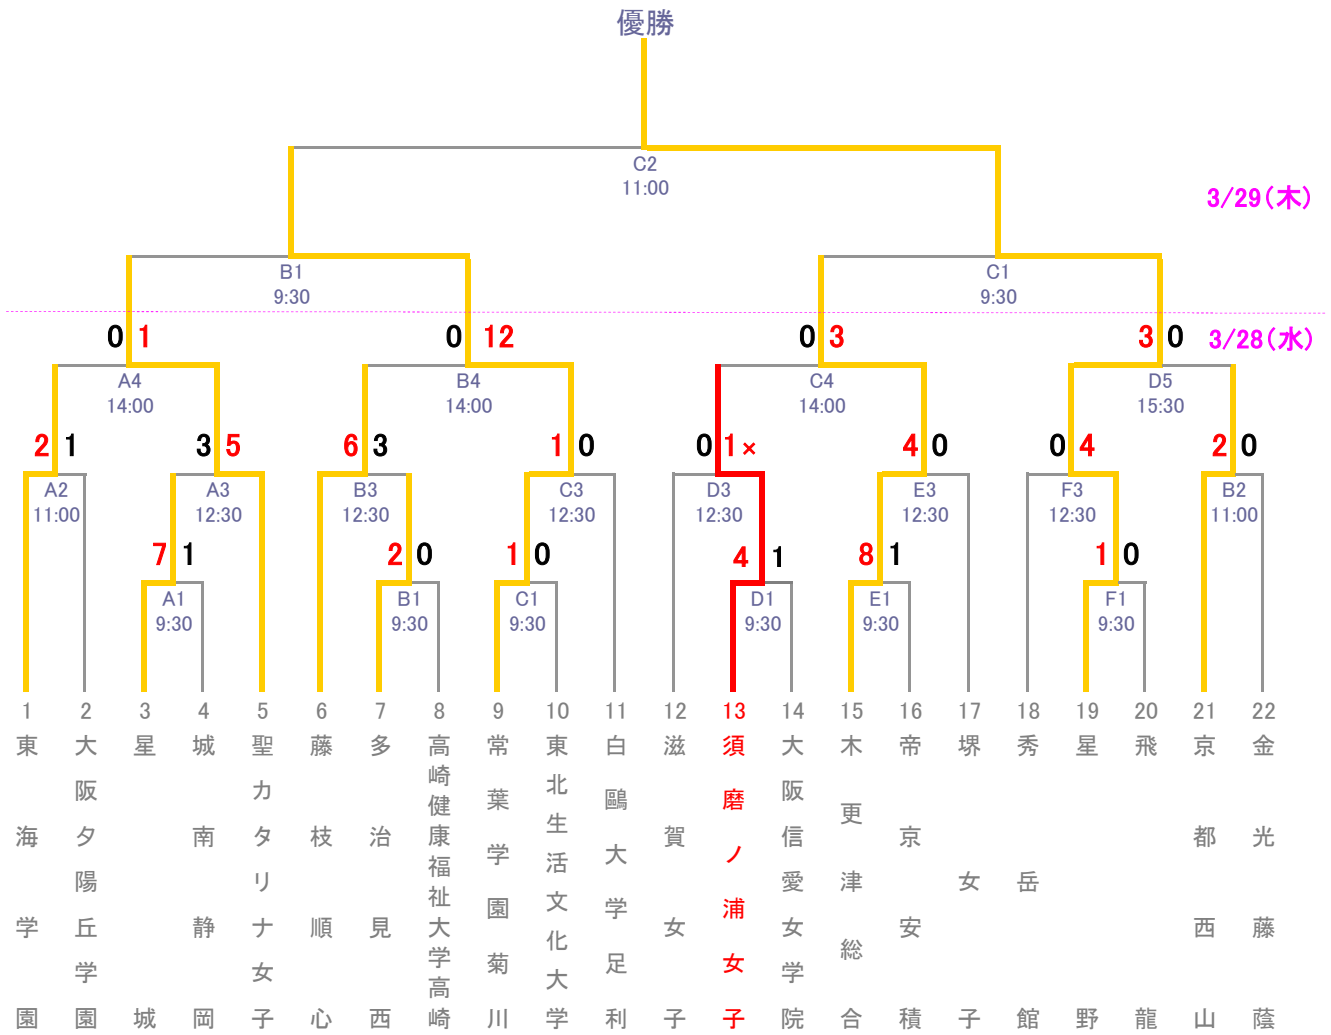

第52回全国私立高等学校ソフトボール選抜大会 決勝トーナメント

試合会場

榎原総合運動公園 ぐりんぱる (A・B・C・D・E・F球場)

静波グラウンド (G・H球場)