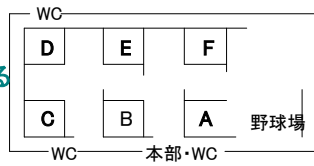

第52回全国私立高等学校ソフトボール選抜大会 決勝トーナメント

試合会場

榎原総合運動公園 ぐりんぱる (A・B・C・D・E・F球場)

静波グラウンド (G・H球場)