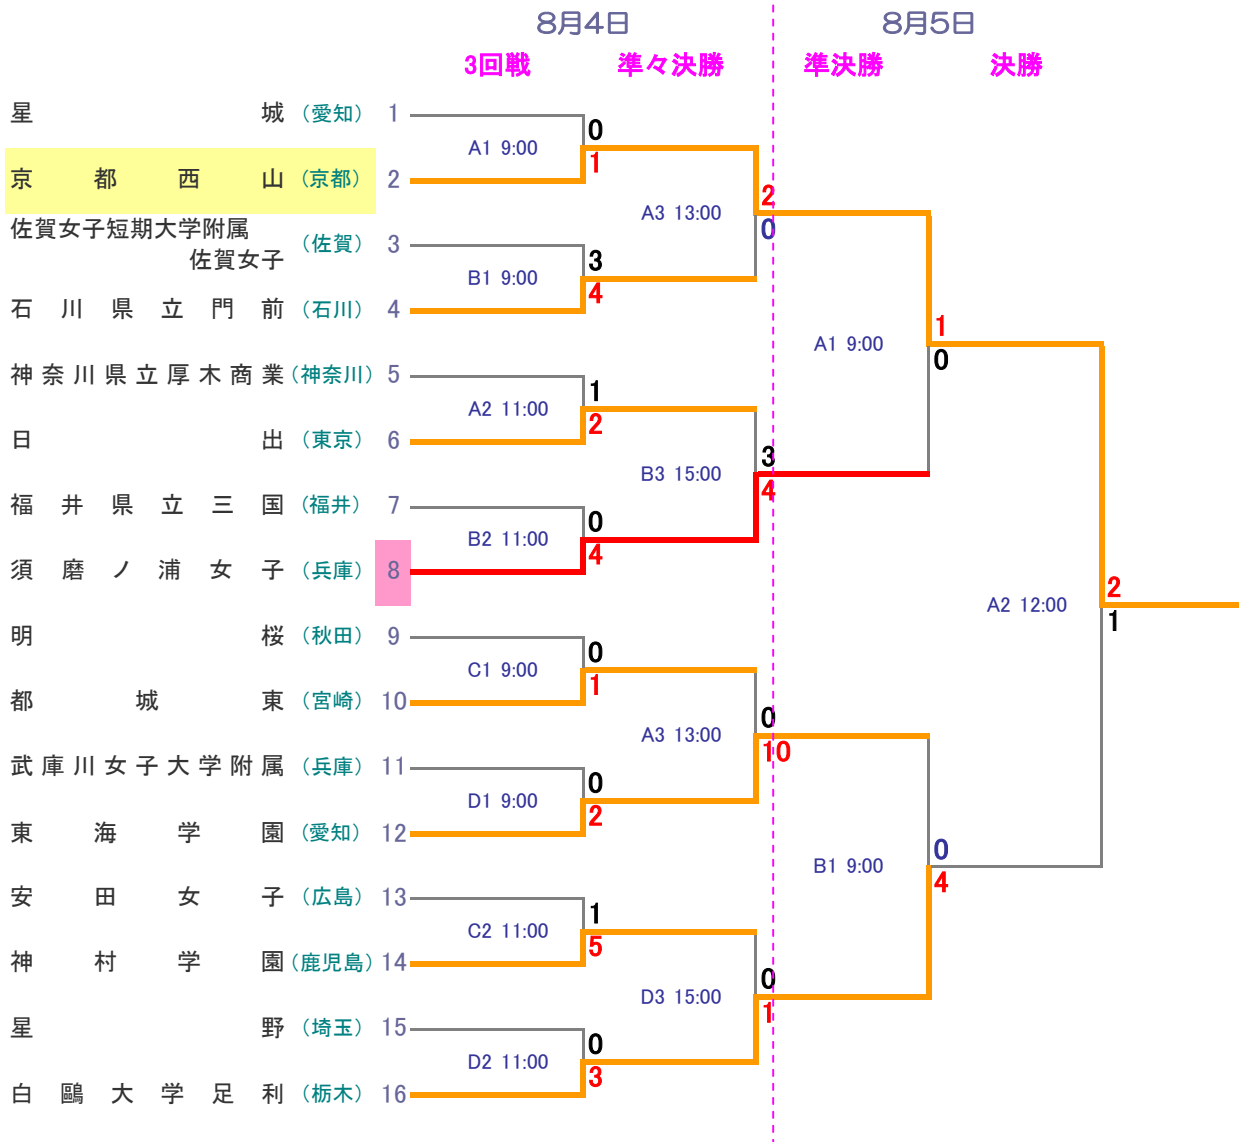

平成20年全国高等学校総合体育大会
第60回全日本高等学校女子ソフトボール選手権大会
平成20年8月2日(土)～8月5日(火)
【第二次抽選組合せ表】

A球場：吹上総合運動公園ソフトボール場A
 B球場：吹上総合運動公園ソフトボール場B
 C球場：吹上総合運動場軟式野球場
 D球場：上谷総合公園フラワースタジアム