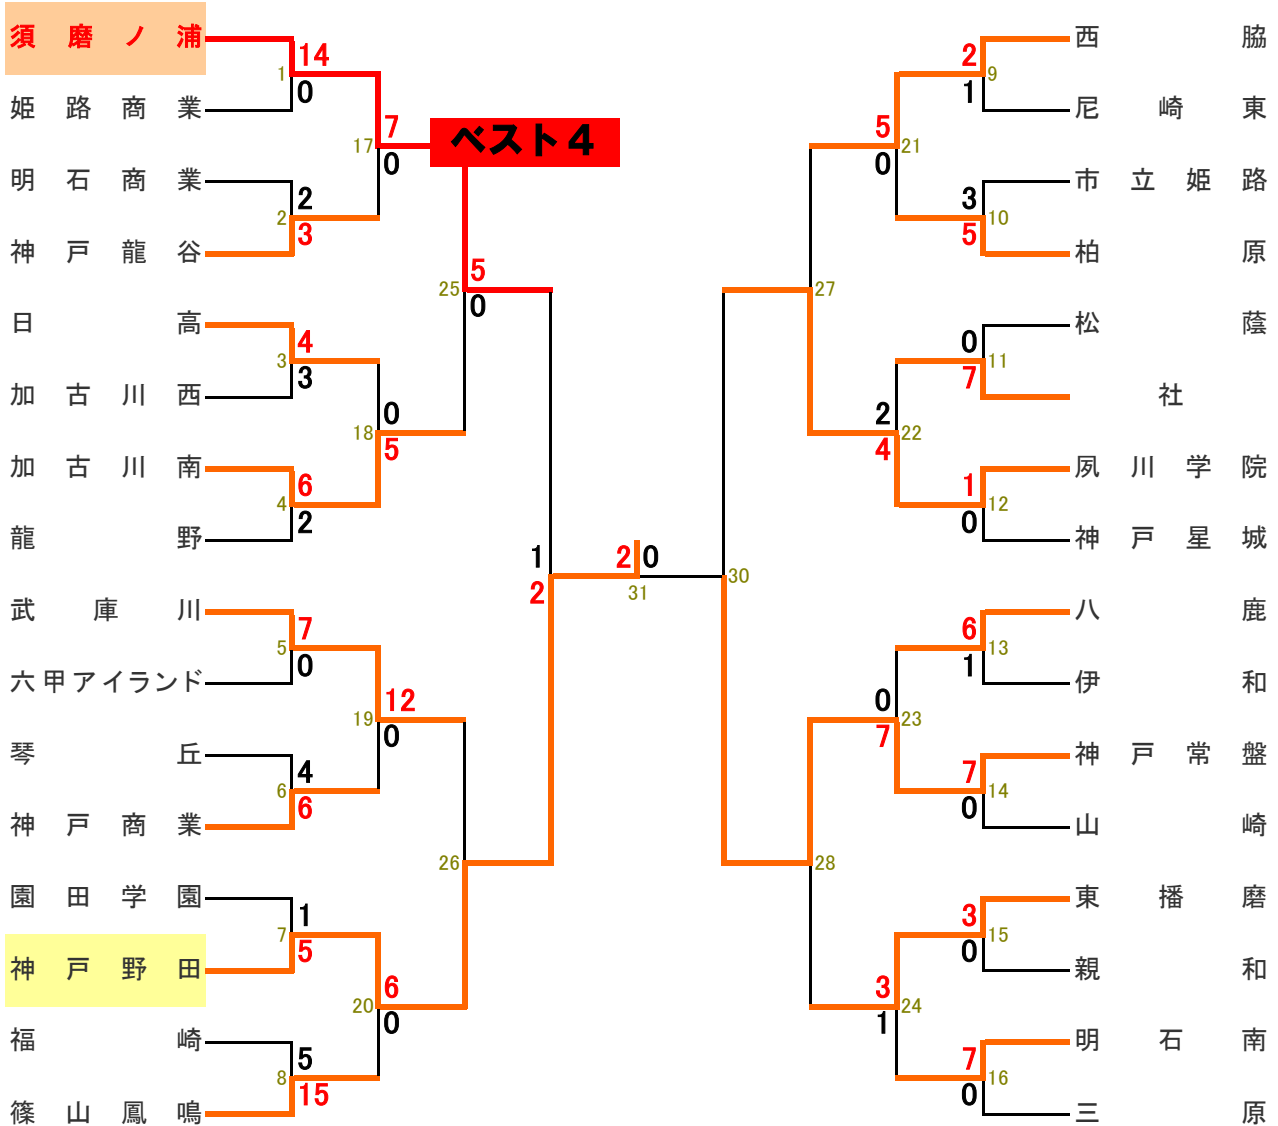

# 県新人ソフトボール大会

平成21年10月31日~11月2日

春の全国高等学校ソフトボール選抜大会の出場を目指して

## 10月31日(土)

	三菱重工			神戸製鋼	
	A	B		C	D
9:30	1	2		3	4
11:00	5	6		7	8
12:30	9	10		11	12
14:00	13	14		15	16

## 11月1日(日)

	高砂総合グラウンド			神戸製鋼	
	A	B		C	D
9:30	17	18		19	20
11:00	21	22		23	24
12:30	25			26	
14:00		27			28