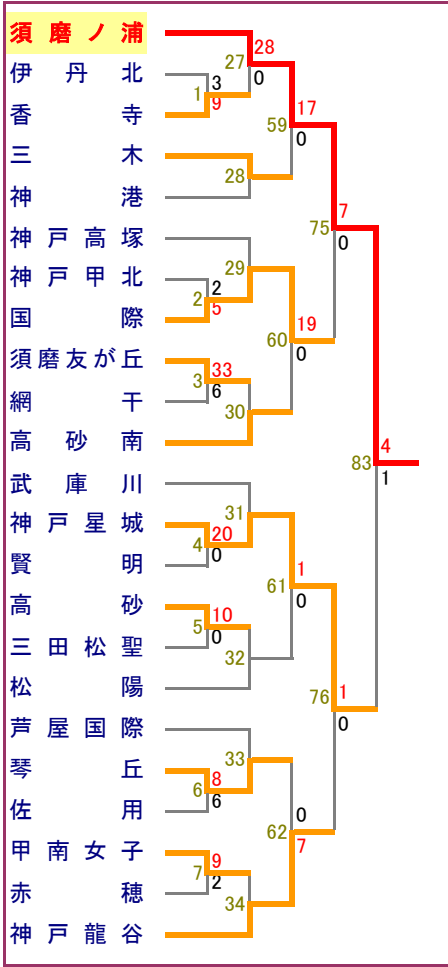

平成21年度 兵庫県高等学校総合体育大会 組合せ

変更：平成21年6月5日(金)～6月9日(火)

優勝

準決勝・決勝組合せ

近畿大会代表決定戦

6月5日(金)

開始時間	但馬ト-ム		名色総合G				栗栖野G			
	A	B	C	D	E	F				
9:00	1	2	3	4	5	6				
10:30	7	8	9	10	11	12				
12:00	13	14	15	16	17	18				
13:30	19	20	21	22	23	24				
15:00	25	26	28	36	41	44				

6月6日(土)

開始時間	但馬ト-ム		名色総合G				栗栖野G			
	A	B	C	D	E	F				
9:00	27	29	30	31	32	33				
10:30	34	35	37	38	39	40				
12:00	42	43	45	46	47	48				
13:30	49	50	51	52	53	54				
15:00	55	56	57	58						

6月7日(日)

開始時間	但馬ト-ム		名色総合G				栗栖野G			
	A	B	C	D	E	F				
9:00	59	60	61	62	63	64				
10:30	65	66	67	68	69	70				
12:00	71	72	73	74						
13:30	76	77	75	78						
15:00	79	80								
16:30	81	82								