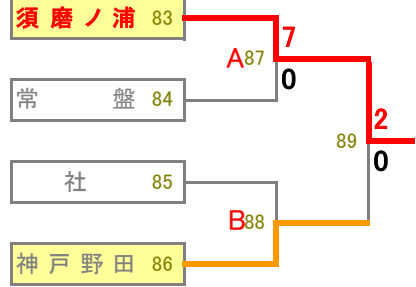

平成21年度 兵庫県高等学校総合体育大会 組合せ

変更：平成21年6月5日(金)～6月9日(火)

優勝

準決勝・決勝組合せ

近畿大会代表決定戦

6月5日(金)

開始時間	但馬ト-ム		名色総合G				栗栖野G			
	A	B	C	D	E	F				
9:00	1	2	3	4	5	6				
10:30	7	8	9	10	11	12				
12:00	13	14	15	16	17	18				
13:30	19	20	21	22	23	24				
15:00	25	26	28	36	41	44				

6月6日(土)

開始時間	但馬ト-ム		名色総合G				栗栖野G			
	A	B	C	D	E	F				
9:00	27	29	30	31	32	33				
10:30	34	35	37	38	39	40				
12:00	42	43	45	46	47	48				
13:30	49	50	51	52	53	54				
15:00	55	56	57	58						

6月7日(日)

開始時間	但馬ト-ム		名色総合G				栗栖野G			
	A	B	C	D	E	F				
9:00	59	60	61	62	63	64				
10:30	65	66	67	68	69	70				
12:00	71	72	73	74						
13:30	76	77	75	78						
15:00	79	80								
16:30	81	82								