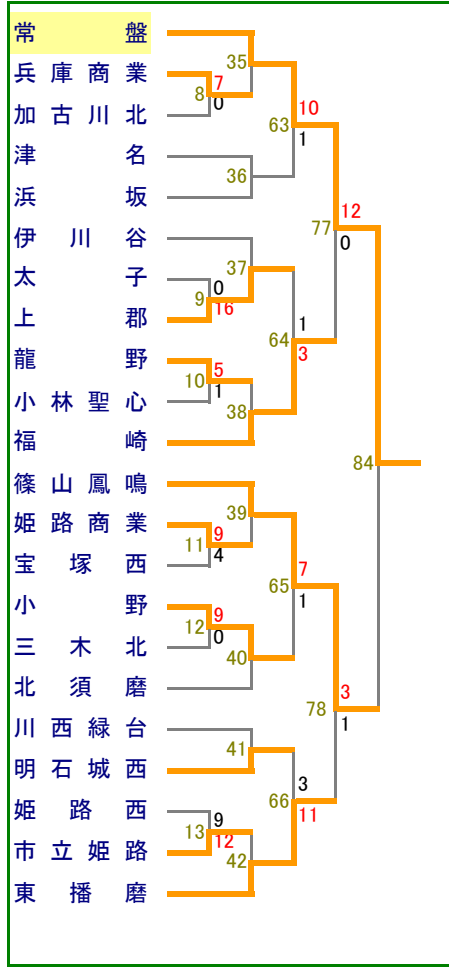

平成21年度 兵庫県高等学校総合体育大会 組合せ

変更：平成21年6月5日(金)～6月9日(火)

優勝

準決勝・決勝組合せ

近畿大会代表決定戦

6月5日(金)

開始時間	但馬ト-ム		名色総合G				栗栖野G			
	A	B	C	D	E	F				
9:00	1	2	3	4	5	6				
10:30	7	8	9	10	11	12				
12:00	13	14	15	16	17	18				
13:30	19	20	21	22	23	24				
15:00	25	26	28	36	41	44				

6月6日(土)

開始時間	但馬ト-ム		名色総合G				栗栖野G			
	A	B	C	D	E	F				
9:00	27	29	30	31	32	33				
10:30	34	35	37	38	39	40				
12:00	42	43	45	46	47	48				
13:30	49	50	51	52	53	54				
15:00	55	56	57	58						

6月7日(日)

開始時間	但馬ト-ム		名色総合G				栗栖野G			
	A	B	C	D	E	F				
9:00	59	60	61	62	63	64				
10:30	65	66	67	68	69	70				
12:00	71	72	73	74						
13:30	76	77	75	78						
15:00	79	80								
16:30	81	82								