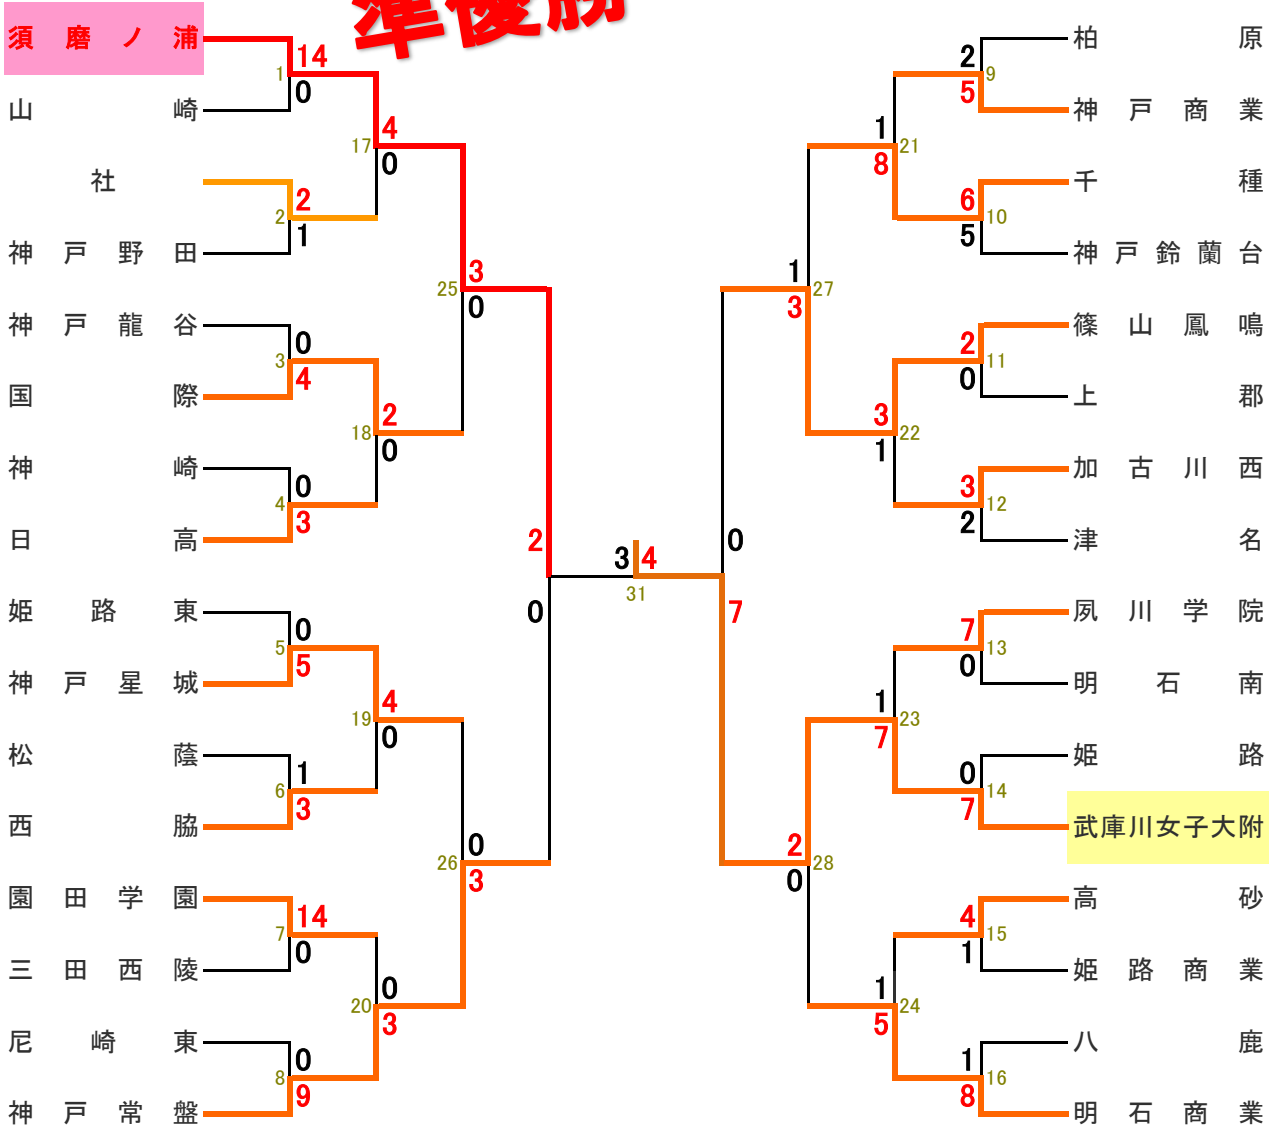

# 県新人ソフトボール大会

平成22年11月6日～11月8日

春の全国高等学校ソフトボール選抜大会の出場を目指して

## 準優勝