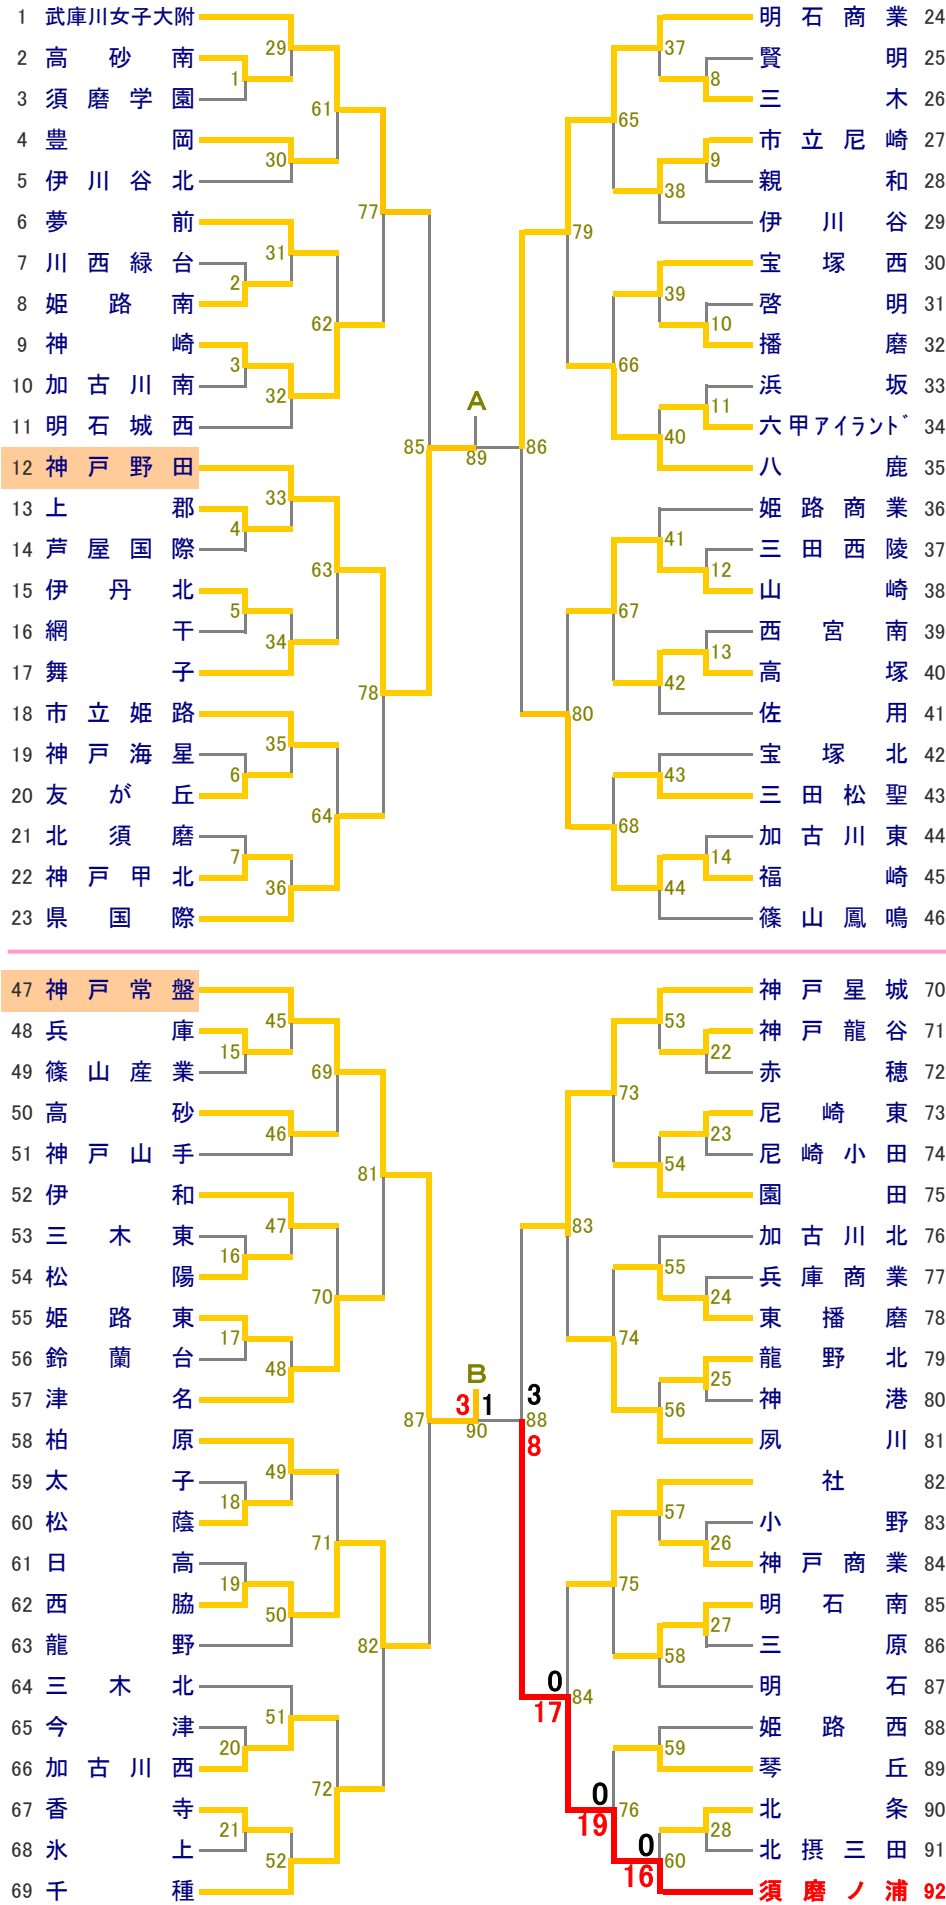

兵庫県高等学校総合体育大会

5月28日(土)~6月5日(日)

第3位

決勝

神戸野田	1	2	神戸常盤
------	---	---	------

近畿代表決定戦

明石商業	0	10	須磨ノ浦
------	---	----	------

優勝 神戸常盤

2位 神戸野田

3位 須磨ノ浦女子 近畿大会出場

4位 明石商業

6月3日(金)

晴れの場合

開始時間	但馬ドーム				名色総合G		栗栖野G	
	A	B	C	D	E	F		
9:00	29	31	32	33	34	35		
10:40	36	37	38	39	40	41		
12:20	42	43	45	46	47	48		
14:00	49	50	51	52	53	54		
15:40	55	56	57	58	59	60		