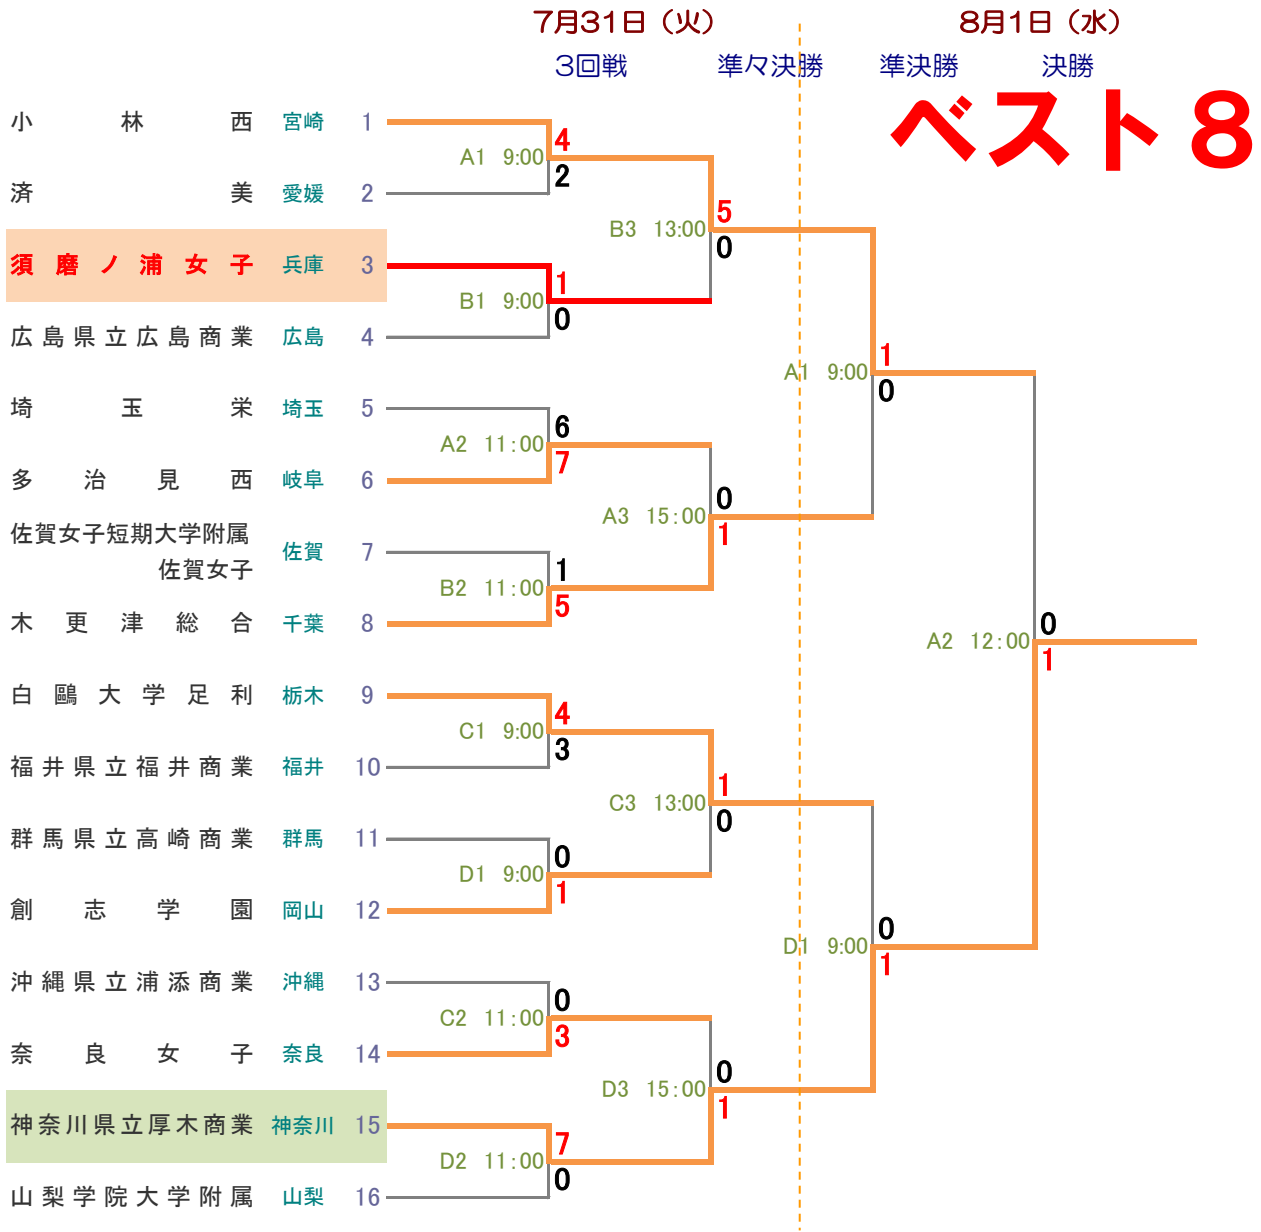

平成24年全国高等学校総合体育大会
第64回全日本高等学校女子ソフトボール選手権大会

平成24年7月29日(日)～8月1日(水)

【第二次抽選組合せ表】

A球場: 岩瀬スポーツ公園 ソフトボール広場A
B球場: 岩瀬スポーツ公園 ソフトボール広場B
C球場: 岩瀬スポーツ公園 ソフトボール広場C
D球場: 岩瀬スポーツ公園 ソフトボール広場D