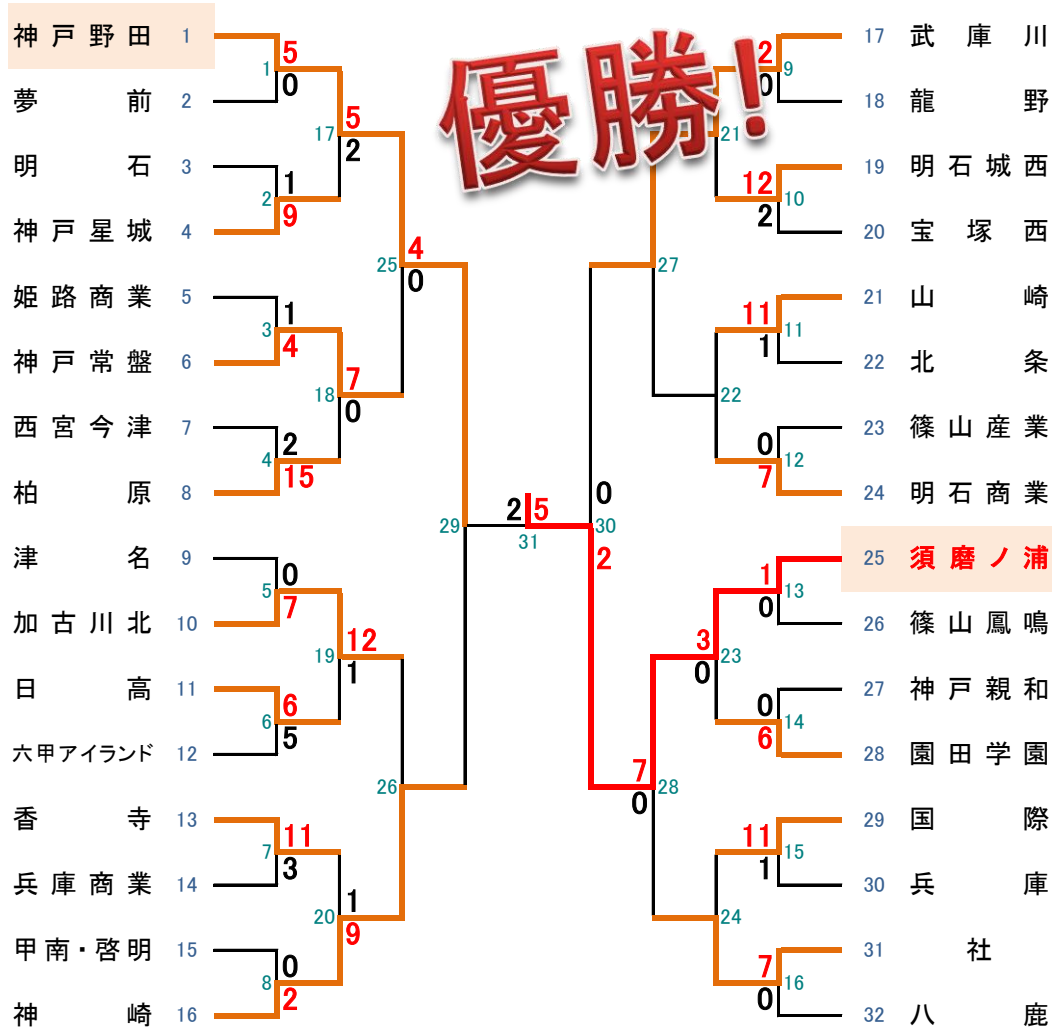

# 県新人ソフトボール大会

平成25年11月2日～11月4日

春の全国高等学校ソフトボール選抜大会の出場を目指して

11月2日(土)	しあわせの村		総合運動公園	
	A	B	多目的広場	球技場
9:00	1	2	3	4
10:30	5	6	7	8
12:00	9	10	11	12
13:30	13	14	15	16

11月3日(日)	しあわせの村		総合運動公園	
	A	B	多目的広場	球技場
9:00	17	18	19	20
10:30	21	22	23	24
12:00	25		26	
13:30		27		28

11月4日(月)	しあわせの村	
	A	B
9:30	29	30
11:30	31	