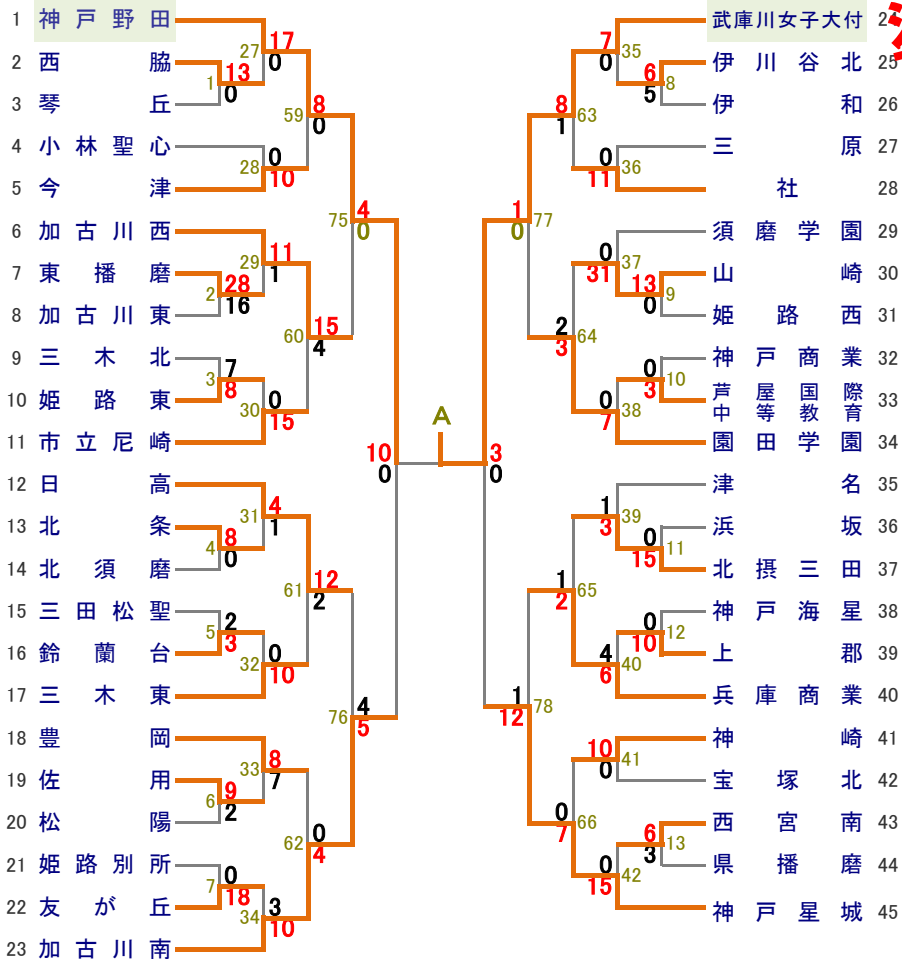

兵庫県高等学校総合体育大会

6月1日(土)～6月9日(日)

準優勝

6月1日(土) 加古川河川敷球技場

開始時間	A	B	C	D	E	F
9:00	1	2	3	4	5	6
10:40	7	8	9	10	11	12
12:20	13	14	15	16	17	18
14:00	19	20	21	22	23	24
15:40	25	26	28	36	41	44

6月2日(日) 加古川河川敷球技場

開始時間	A	B	C	D	E	F
9:00	27	29	30	31	32	33
10:40	34	35	37	38	39	40
12:20	42	43	45	46	47	48
14:00	49	50	51	52	53	54
15:40			55	56	57	58

6月7日(金) 神鍋高原

	但馬トーム	名色総合G			
開始時間	A	B	C	D	
8:30	開会式				
10:00	59	60	61	62	
11:30	63	64	65	66	
13:00	67	68	69	70	
14:30	71	72	73	74	

6月8日(土) 神鍋高原

	但馬トーム	名色総合G			
開始時間	A	B	C	D	
9:30	76	78	75	77	
11:00	80	82	79	81	
12:30	83	84			
14:00	85	86			

6月9日(日) 神鍋高原

	但馬トーム	名色総合G			
開始時間	A	B	C	D	
9:30	87	88			
11:30	89	90			
	決勝	近畿			

準優勝