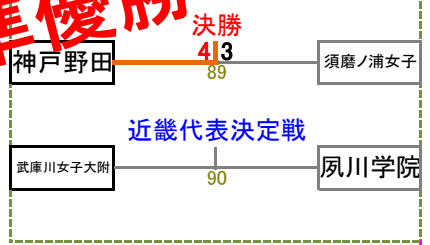

兵庫県高等学校総合体育大会

6月1日(土)～6月9日(日)

準優勝

6月1日(土) 加古川河川敷球技場

開始時間	A	B	C	D	E	F
9:00	1	2	3	4	5	6
10:40	7	8	9	10	11	12
12:20	13	14	15	16	17	18
14:00	19	20	21	22	23	24
15:40	25	26	28	36	41	44

6月2日(日) 加古川河川敷球技場

開始時間	A	B	C	D	E	F
9:00	27	29	30	31	32	33
10:40	34	35	37	38	39	40
12:20	42	43	45	46	47	48
14:00	49	50	51	52	53	54
15:40			55	56	57	58

6月7日(金) 神鍋高原

	但馬トーム	名色総合G			
開始時間	A	B	C	D	
8:30	開会式				
10:00	59	60	61	62	
11:30	63	64	65	66	
13:00	67	68	69	70	
14:30	71	72	73	74	

6月8日(土) 神鍋高原

	但馬トーム	名色総合G			
開始時間	A	B	C	D	
9:30	76	78	75	77	
11:00	80	82	79	81	
12:30	83	84			
14:00	85	86			