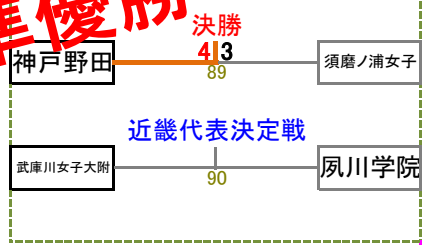

兵庫県高等学校総合体育大会

6月1日(土)～6月9日(日)

準優勝

6月1日(土) 加古川河川敷球技場

開始時間	A	B	C	D	E	F
9:00	1	2	3	4	5	6
10:40	7	8	9	10	11	12
12:20	13	14	15	16	17	18
14:00	19	20	21	22	23	24
15:40	25	26	28	36	41	44

6月2日(日) 加古川河川敷球技場

開始時間	A	B	C	D	E	F
9:00	27	29	30	31	32	33
10:40	34	35	37	38	39	40
12:20	42	43	45	46	47	48
14:00	49	50	51	52	53	54
15:40			55	56	57	58

6月7日(金) 神鍋高原

開始時間	但馬ト-ム		名色総合G	
	A	B	C	D
8:30	開会式			
10:00	59	60	61	62
11:30	63	64	65	66
13:00	67	68	69	70
14:30	71	72	73	74

6月8日(土) 神鍋高原

開始時間	但馬ト-ム		名色総合G	
	A	B	C	D
9:30	76	78	75	77
11:00	80	82	79	81
12:30	83	84		
14:00	85	86		