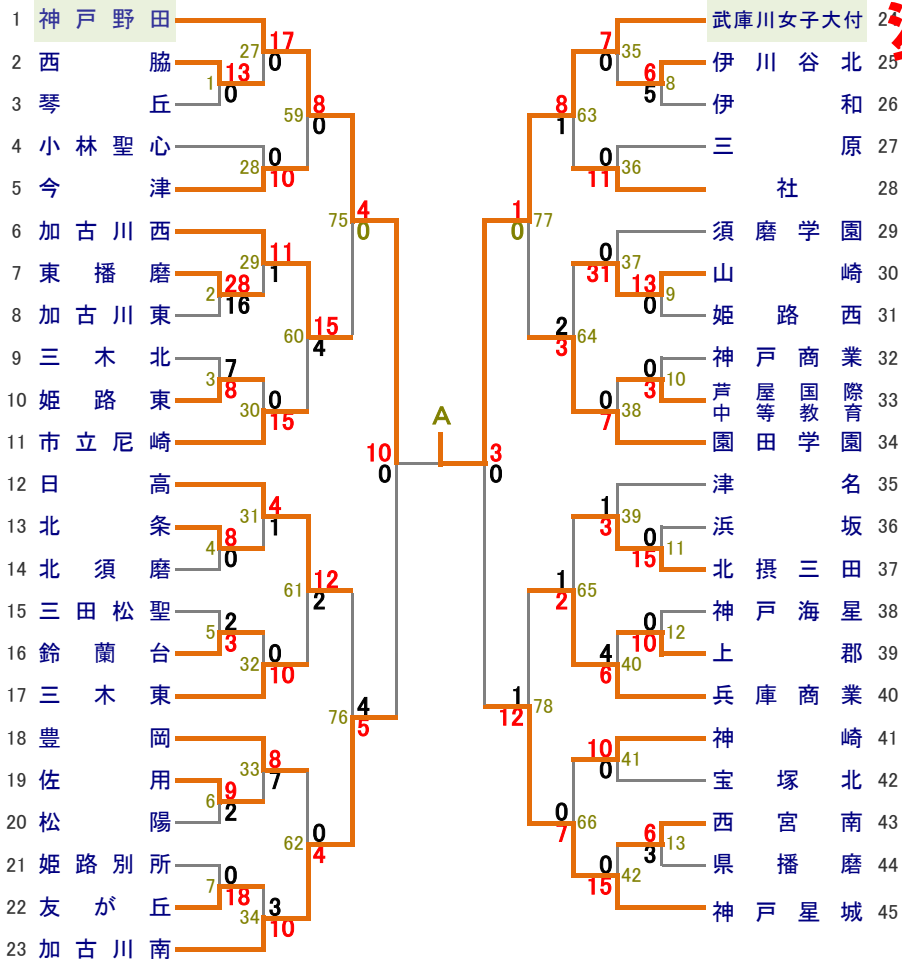

兵庫県高等学校総合体育大会

6月1日(土)～6月9日(日)

準優勝

6月1日(土) 加古川河川敷球技場

開始時間	A	B	C	D	E	F
9:00	1	2	3	4	5	6
10:40	7	8	9	10	11	12
12:20	13	14	15	16	17	18
14:00	19	20	21	22	23	24
15:40	25	26	28	36	41	44

6月2日(日) 加古川河川敷球技場

開始時間	A	B	C	D	E	F
9:00	27	29	30	31	32	33
10:40	34	35	37	38	39	40
12:20	42	43	45	46	47	48
14:00	49	50	51	52	53	54
15:40			55	56	57	58

6月7日(金) 神鍋高原

開始時間	但馬ト-ム		名色総合G	
	A	B	C	D
8:30	開会式			
10:00	59	60	61	62
11:30	63	64	65	66
13:00	67	68	69	70
14:30	71	72	73	74

6月8日(土) 神鍋高原

開始時間	但馬ト-ム		名色総合G	
	A	B	C	D
9:30	76	78	75	77
11:00	80	82	79	81
12:30	83	84		
14:00	85	86		

6月9日(日) 神鍋高原

開始時間	但馬ト-ム		名色総合G	
	A	B	C	D
9:30	87	88		
11:30	89	90		
	決勝	近畿		