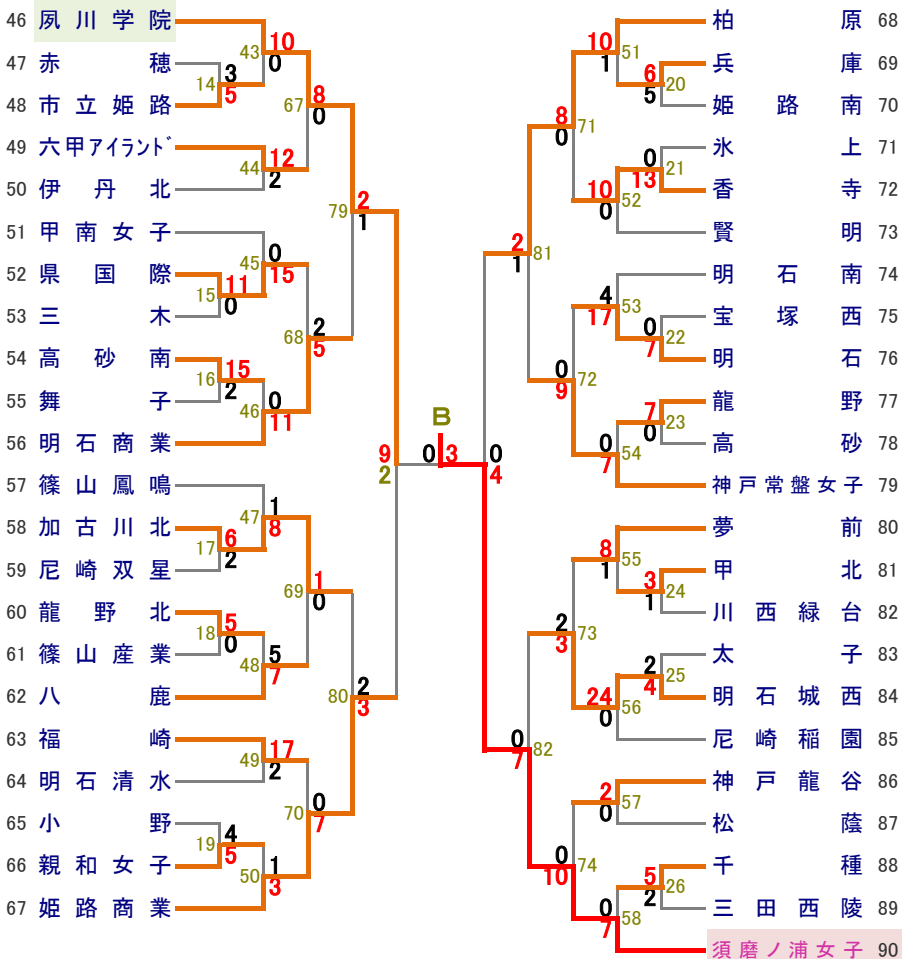

6月7日(金) 神鍋高原

	但馬トーム	名色総合G			
開始時間	A	B	C	D	
8:30	開会式				
10:00	59	60	61	62	
11:30	63	64	65	66	
13:00	67	68	69	70	
14:30	71	72	73	74	

6月8日(土) 神鍋高原

	但馬トーム	名色総合G			
開始時間	A	B	C	D	
9:30	76	78	75	77	
11:00	80	82	79	81	
12:30	83	84			
14:00	85	86			

6月9日(日) 神鍋高原

	但馬トーム	名色総合G			
開始時間	A	B	C	D	
9:30	87	88			
11:30	89	90			
	決勝	近畿			

準優勝