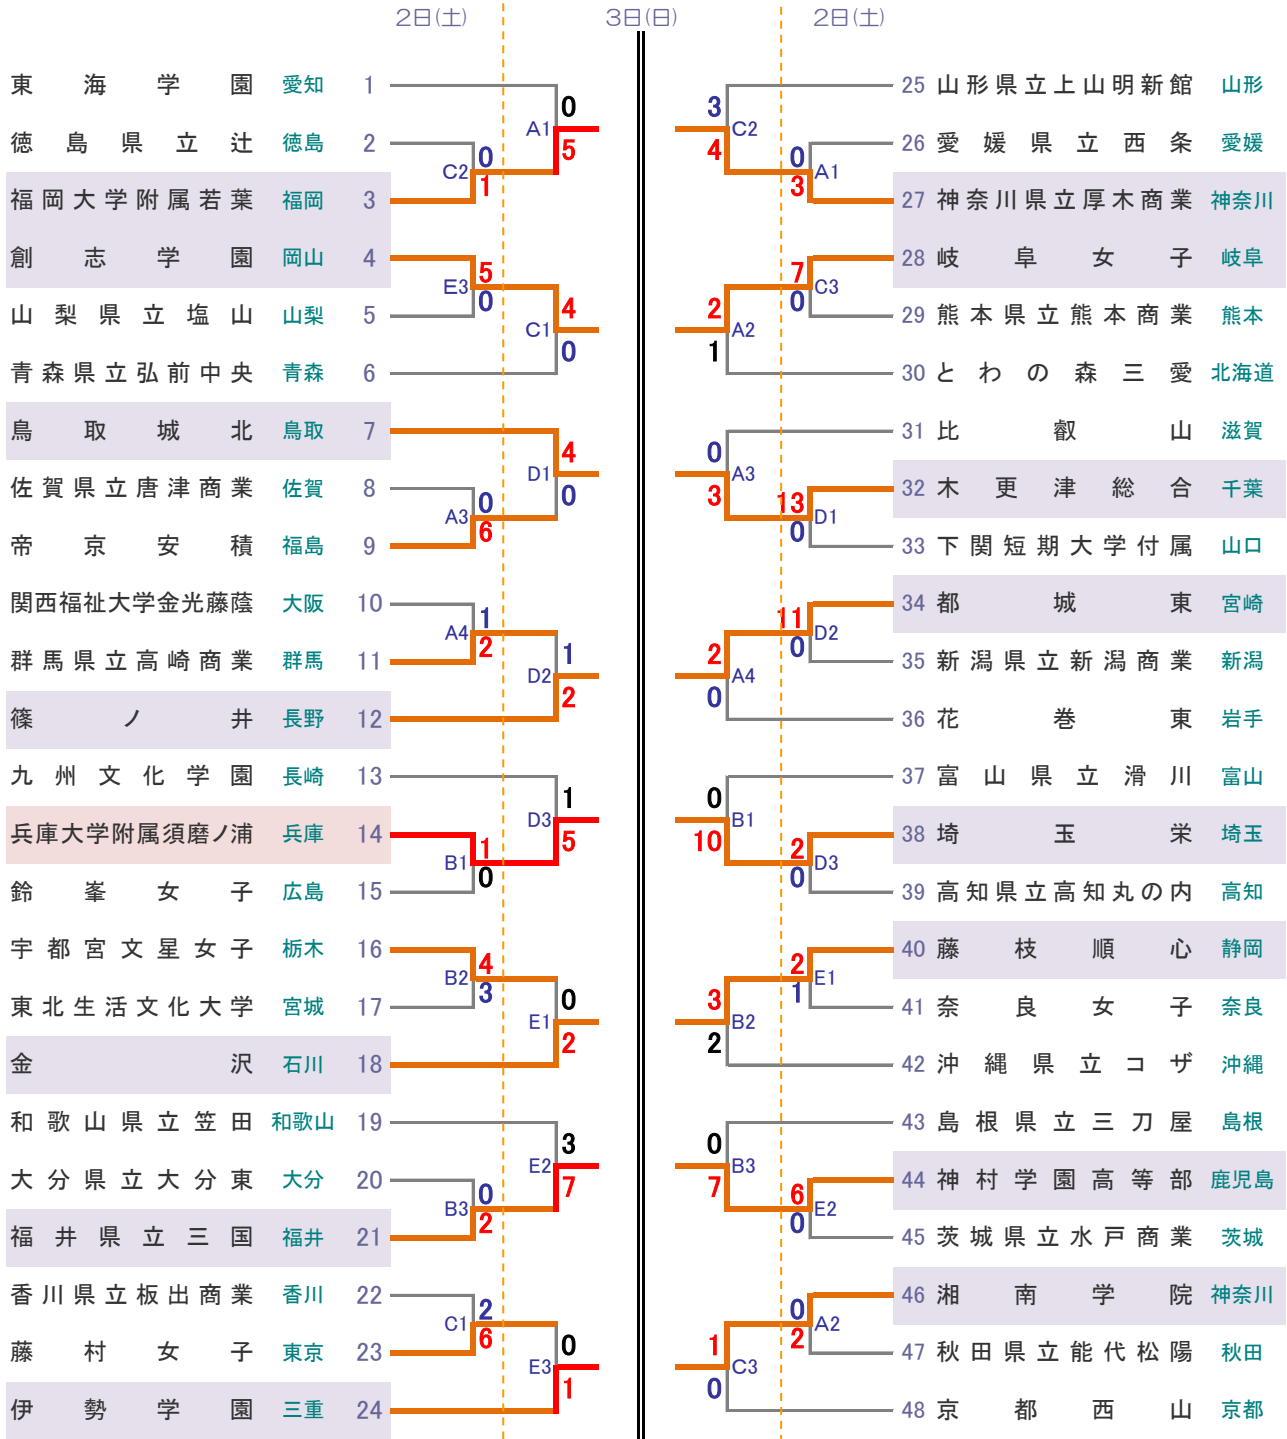

# 平成26年全国高等学校総合体育大会 第66回全日本高等学校女子ソフトボール選手権大会

平成26年8月2日～5日

【第一次抽選組合せ表】

A球場：保土ヶ谷・神奈川新聞スタジアム  
 B球場：神奈川県立保土ヶ谷運動公園軟式野球場  
 C球場：新横浜公園投てき練習場  
 D球場：新横浜公園野球場  
 E球場：神奈川県立保土ヶ谷公園少年野球場

第1試合：9:00  
 第2試合：11:00  
 第3試合：13:00  
 第4試合：15:00