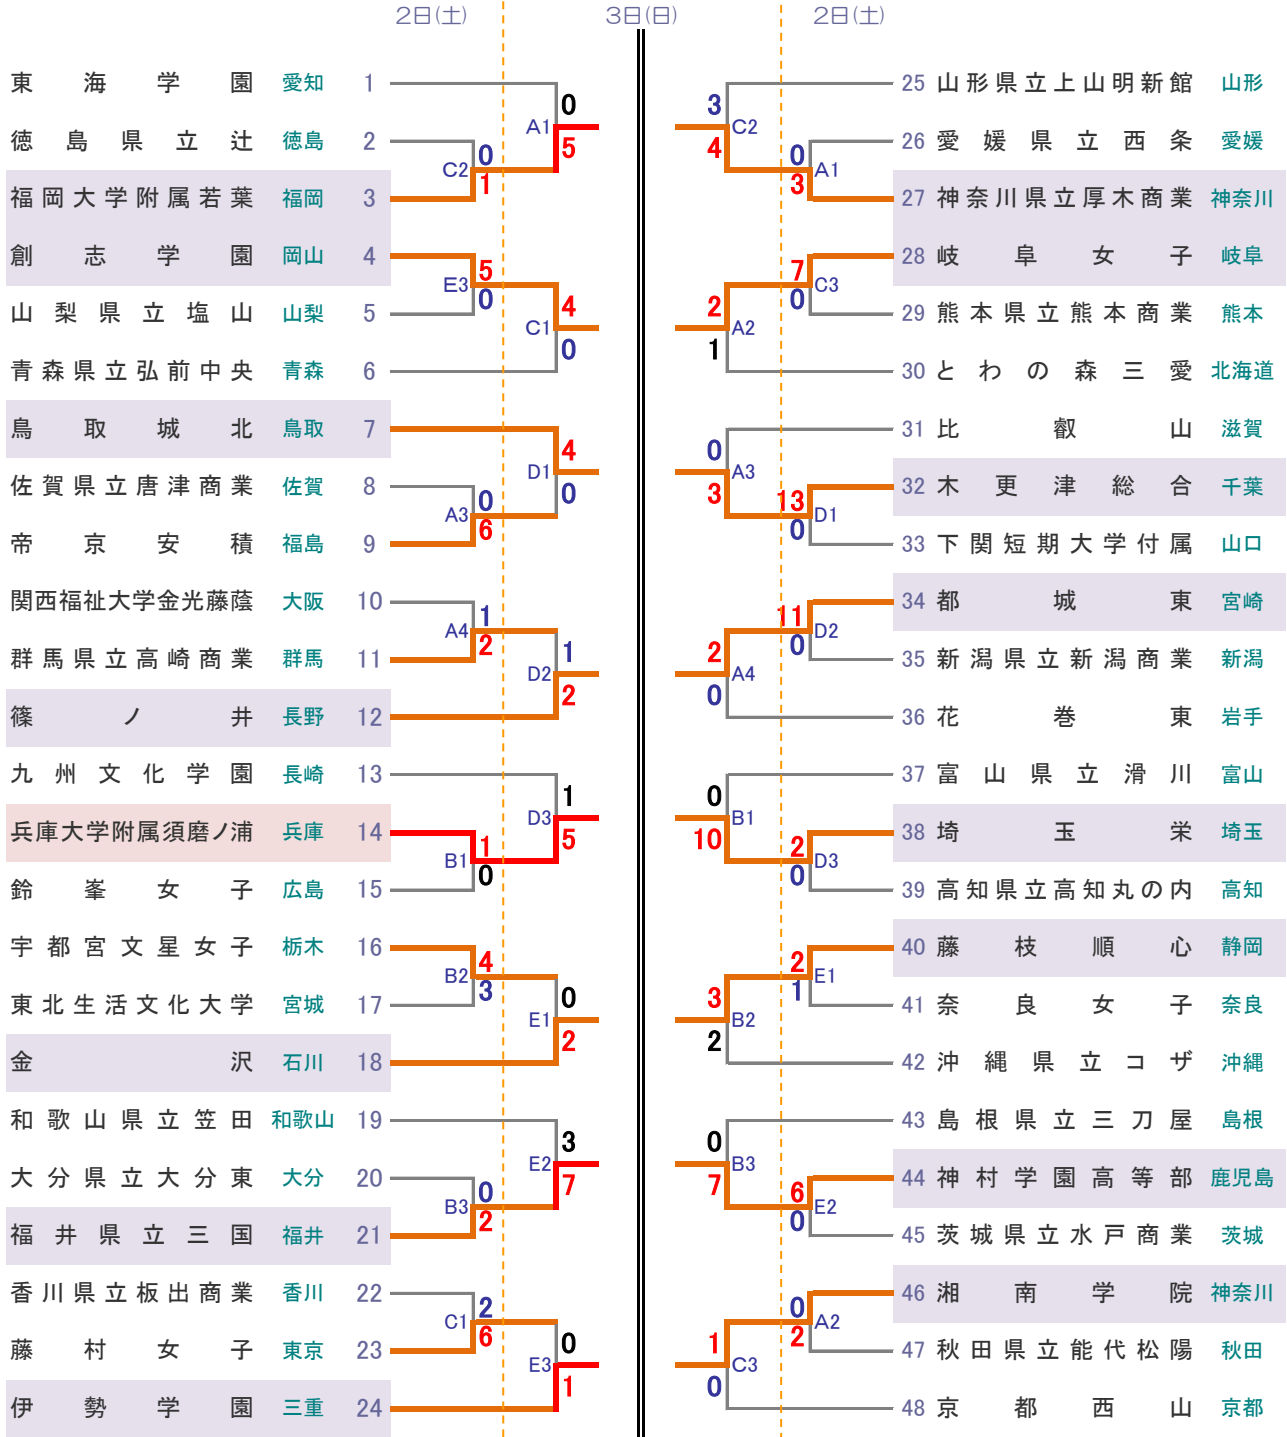

平成26年全国高等学校総合体育大会 第66回全日本高等学校女子ソフトボール選手権大会

平成26年8月2日～5日

【第一次抽選組合せ表】

A球場：保土ヶ谷・神奈川新聞スタジアム
 B球場：神奈川県立保土ヶ谷運動公園軟式野球場
 C球場：新横浜公園投てき練習場
 D球場：新横浜公園野球場
 E球場：神奈川県立保土ヶ谷公園少年野球場

第1試合：9:00
 第2試合：11:00
 第3試合：13:00
 第4試合：15:00