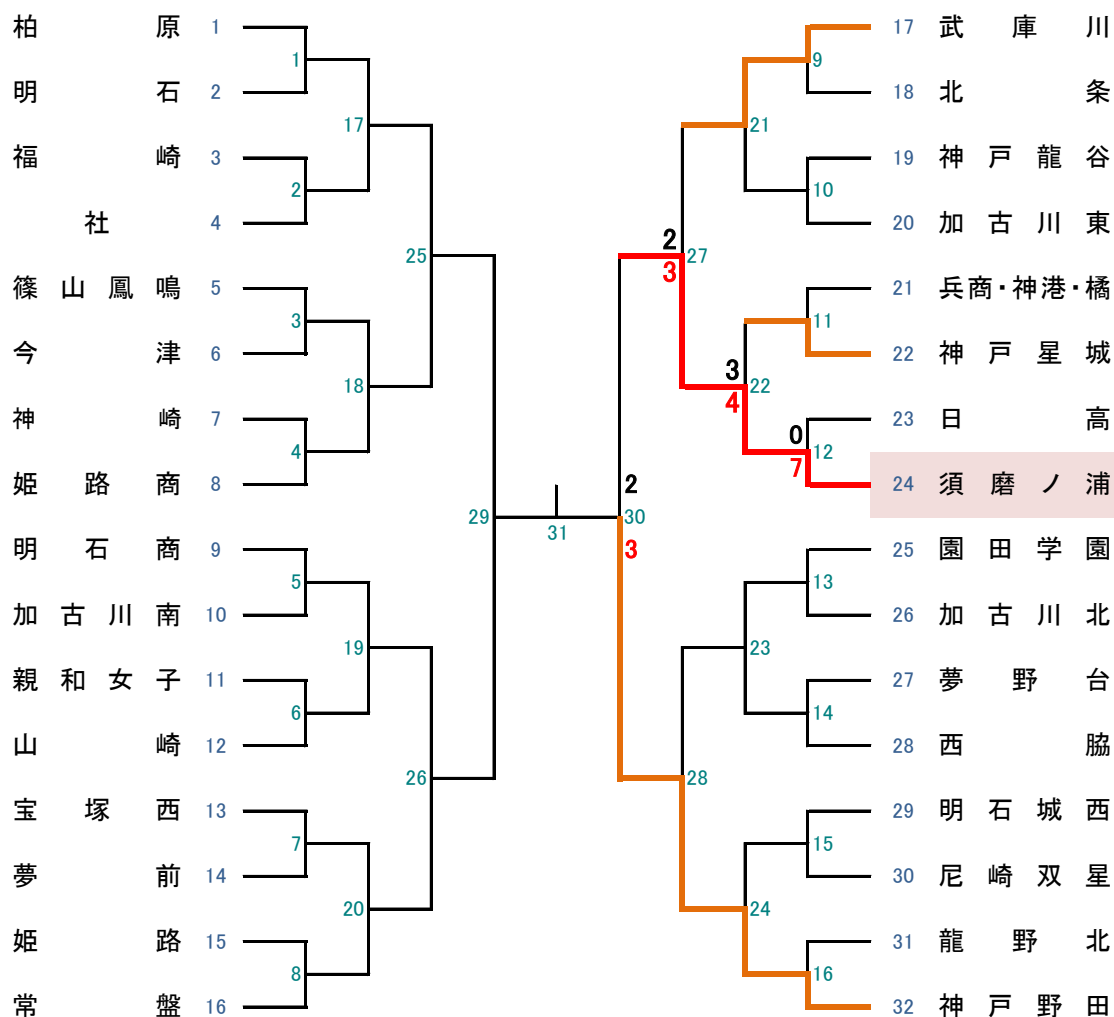

平成28年度 兵庫県高等学校新人ソフトボール大会

平成28年11月5日～11月7日

春の全国高等学校ソフトボール選抜大会の出場を目指して

11月5日(土)

淡路佐野運動公園

	A	B	C	D
9:00	1	2	3	4
10:30	5	6	7	8
12:00	9	10	11	12
13:30	13	14	15	16

11月6日(日)

淡路佐野運動公園

	A	B	C	D
9:00	17	18	19	20
10:30	21	22	23	24
12:00	25		26	
13:30		27		28

11月7日(月)

淡路佐野運動公園

	A	B
9:30	29	30
11:30	31	