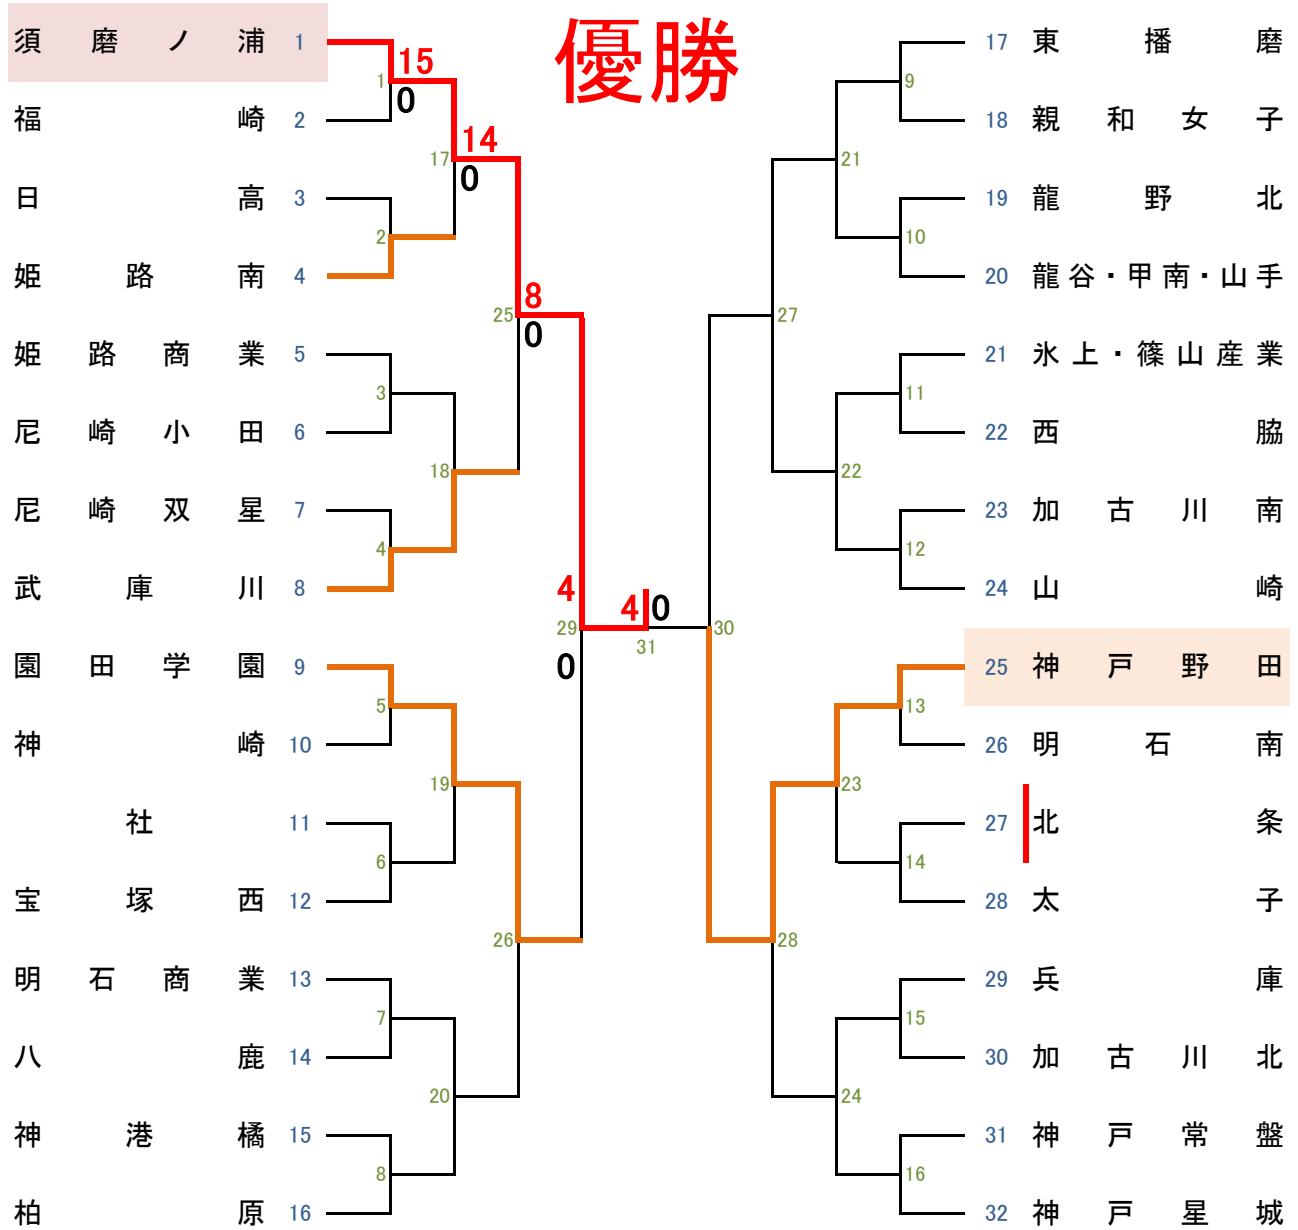

平成30年度 兵庫県高等学校新人ソフトボール大会

平成30年11月3日～11月5日

11月3日(土)	しあわせの村		明石海浜公園	
	A	B	C	D
9:30	1	2	3	4
11:00	5	6	7	8
12:30	9	10	11	12
14:00	13	14	15	16

11月4日(日)	しあわせの村		明石海浜公園	
	A	B	C	D
9:30	17	18	19	20
11:00	21	22	23	24
12:30	25		26	
14:00		27		28

11月5日(月)	しあわせの村	
	A	B
9:30	29	30
11:30	31	