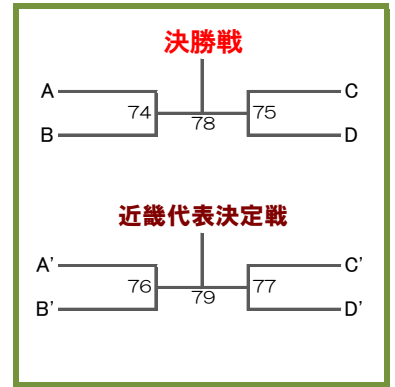

兵庫県高等学校総合体育大会

6月2日(土)~6月10日(日)

加古川河川敷球技場
6月2日(土) 高砂向島公園

開始時間	高A	高B	加A	加B	加C
9:00	1	2	3	4	5
10:40	6	7	8	9	10
12:20	11	12	13	15	16
14:00	17	19	20	23	24
15:40	27	28	31	32	35

加古川河川敷球技場
6月3日(日) 高砂向島公園

開始時間	高A	高B	加A	加B	加C
9:00	14	18	21	22	25
10:40	26	29	30	33	34
12:20	36	37	38	39	40
14:00	41	42	43	44	45
15:40					