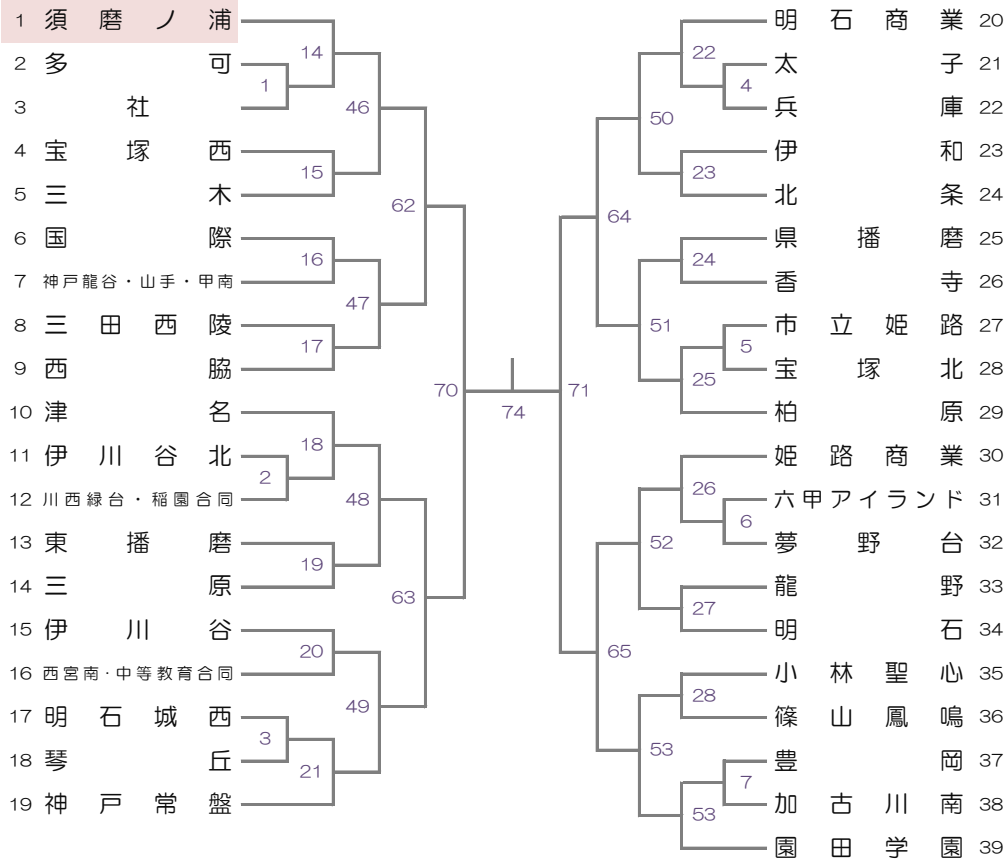

兵庫県高等学校総合体育大会

6月2日(土)~6月10日(日)

加古川河川敷球技場
6月2日(土) 高砂向島公園

開始時間	高A	高B	加A	加B	加C
9:00	1	2	3	4	5
10:40	6	7	8	9	10
12:20	11	12	13	15	16
14:00	17	19	20	23	24
15:40	27	28	31	32	35

加古川河川敷球技場
6月3日(日) 高砂向島公園

開始時間	高A	高B	加A	加B	加C
9:00	14	18	21	22	25
10:40	26	29	30	33	34
12:20	36	37	38	39	40
14:00	41	42	43	44	45
15:40					

6月8日(金) 神鍋高原

	但馬	但	名色総合	C
開始時間	A	B	C	D
8:30	開会式			
10:00	46	47	48	49
11:30	50	51	52	53
13:00	54	55	56	57
14:30	58	59	60	61

6月9日(土) 神鍋高原

	但馬	但	名色総合	C
開始時間	A	B	C	D
9:30	63	65	62	64
11:00	67	69	66	68
12:30	70	71		
14:00	72	73		

6月10日(日) 神鍋高原

	但馬	但	名色総合	C
開始時間	A	B	C	D
9:30	74	75		
11:00	76	77		
12:30	78	79		