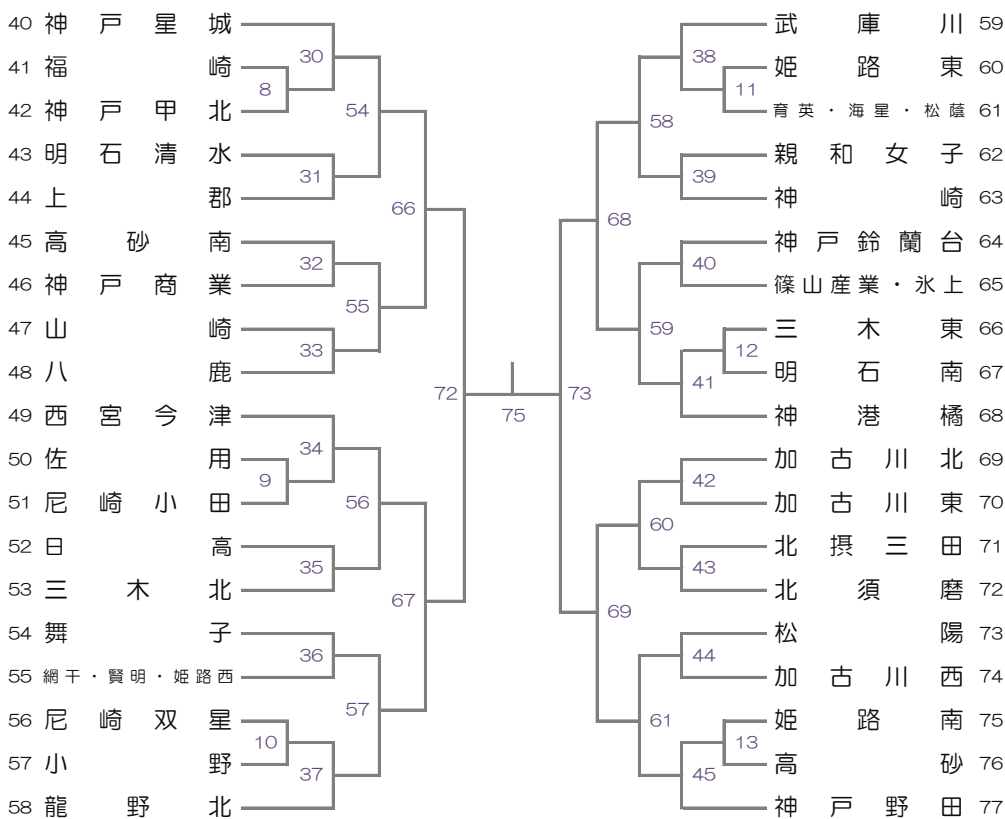

兵庫県高等学校総合体育大会

6月2日(土)~6月10日(日)

加古川河川敷球技場
6月2日(土) 高砂向島公園

開始時間	高A	高B	加A	加B	加C
9:00	1	2	3	4	5
10:40	6	7	8	9	10
12:20	11	12	13	15	16
14:00	17	19	20	23	24
15:40	27	28	31	32	35

加古川河川敷球技場
6月3日(日) 高砂向島公園

開始時間	高A	高B	加A	加B	加C
9:00	14	18	21	22	25
10:40	26	29	30	33	34
12:20	36	37	38	39	40
14:00	41	42	43	44	45
15:40					

6月10日(日) 神鍋高原

	但馬	但	名色総合	C
開始時間	A	B	C	D
9:30	74	75		
11:00	76	77		
12:30	78	79		