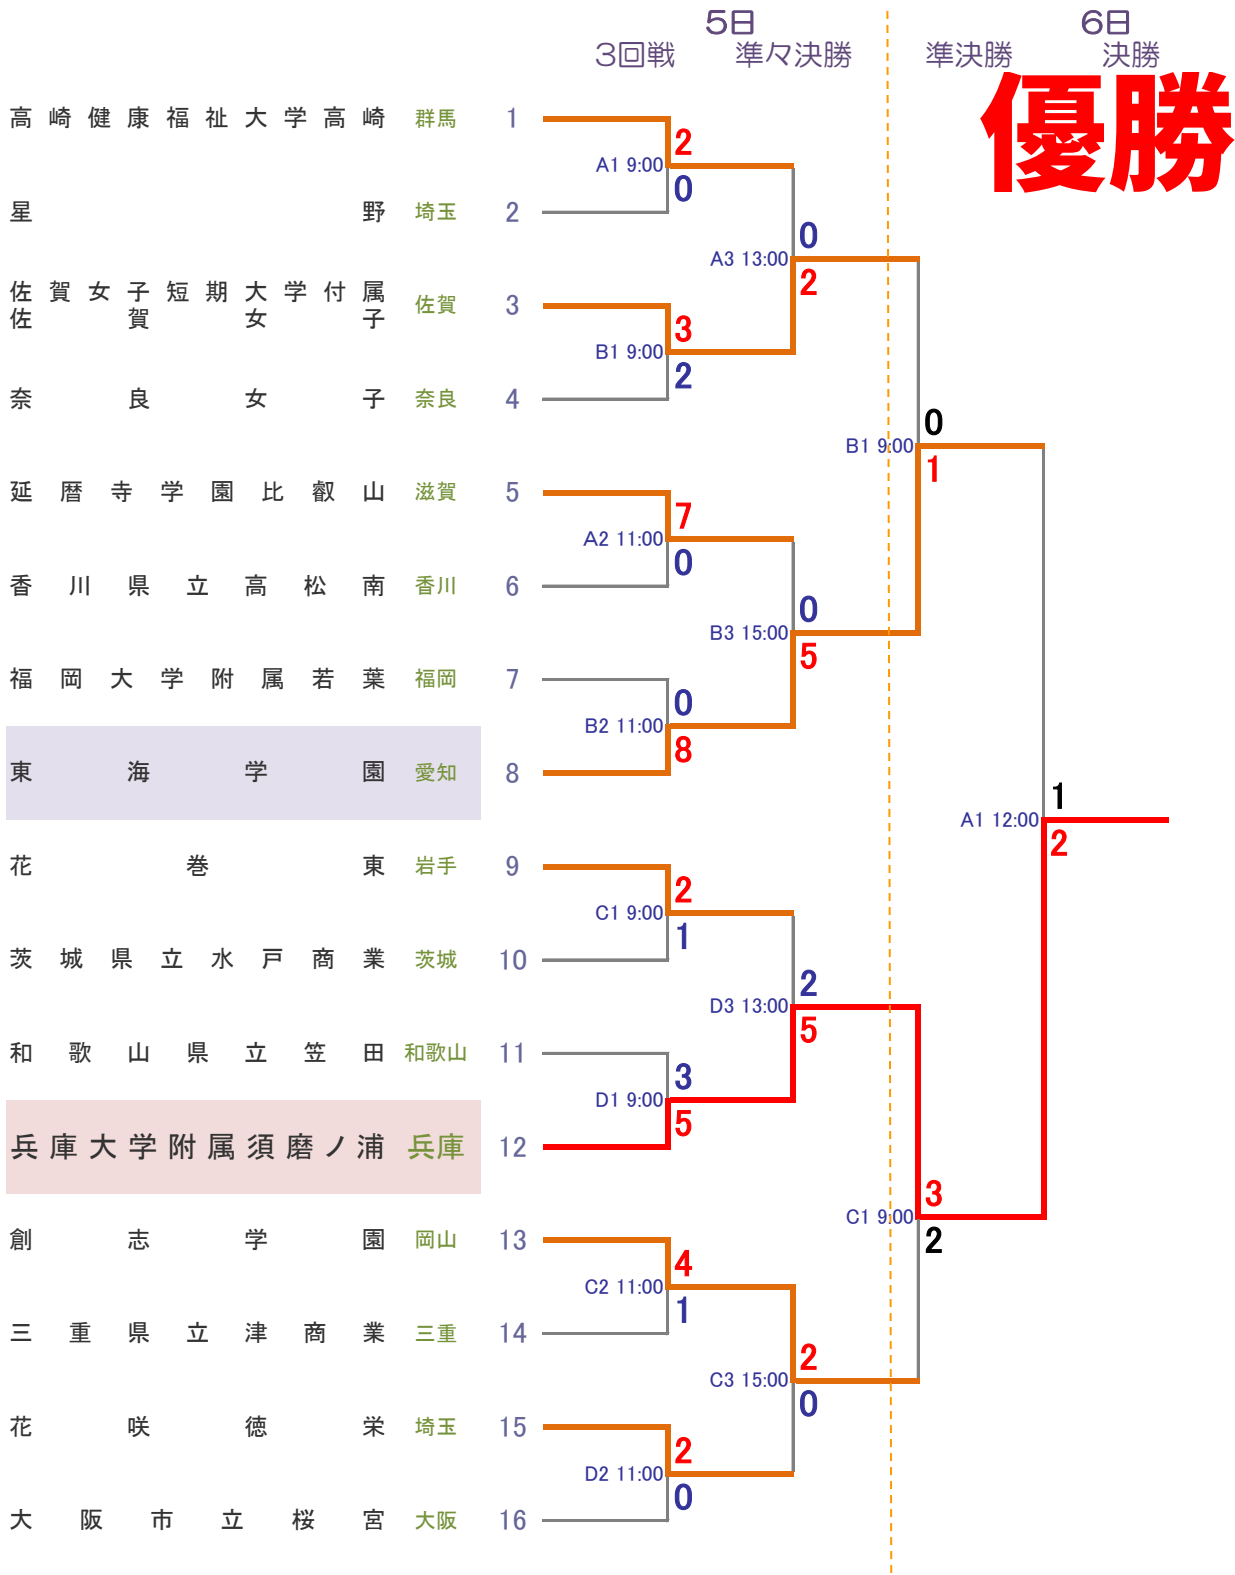

# 平成30年度 第70回全日本高等学校女子ソフトボール選手権大会

平成30年8月3日(金)~8月6日(月)

## 【第二次抽選組合せ表】

会場 A球場：山崎運動公園くまのスタジアム B・C球場：山崎運動公園健康運動広場  
D球場：熊野市総合グラウンド野球場

# 優勝