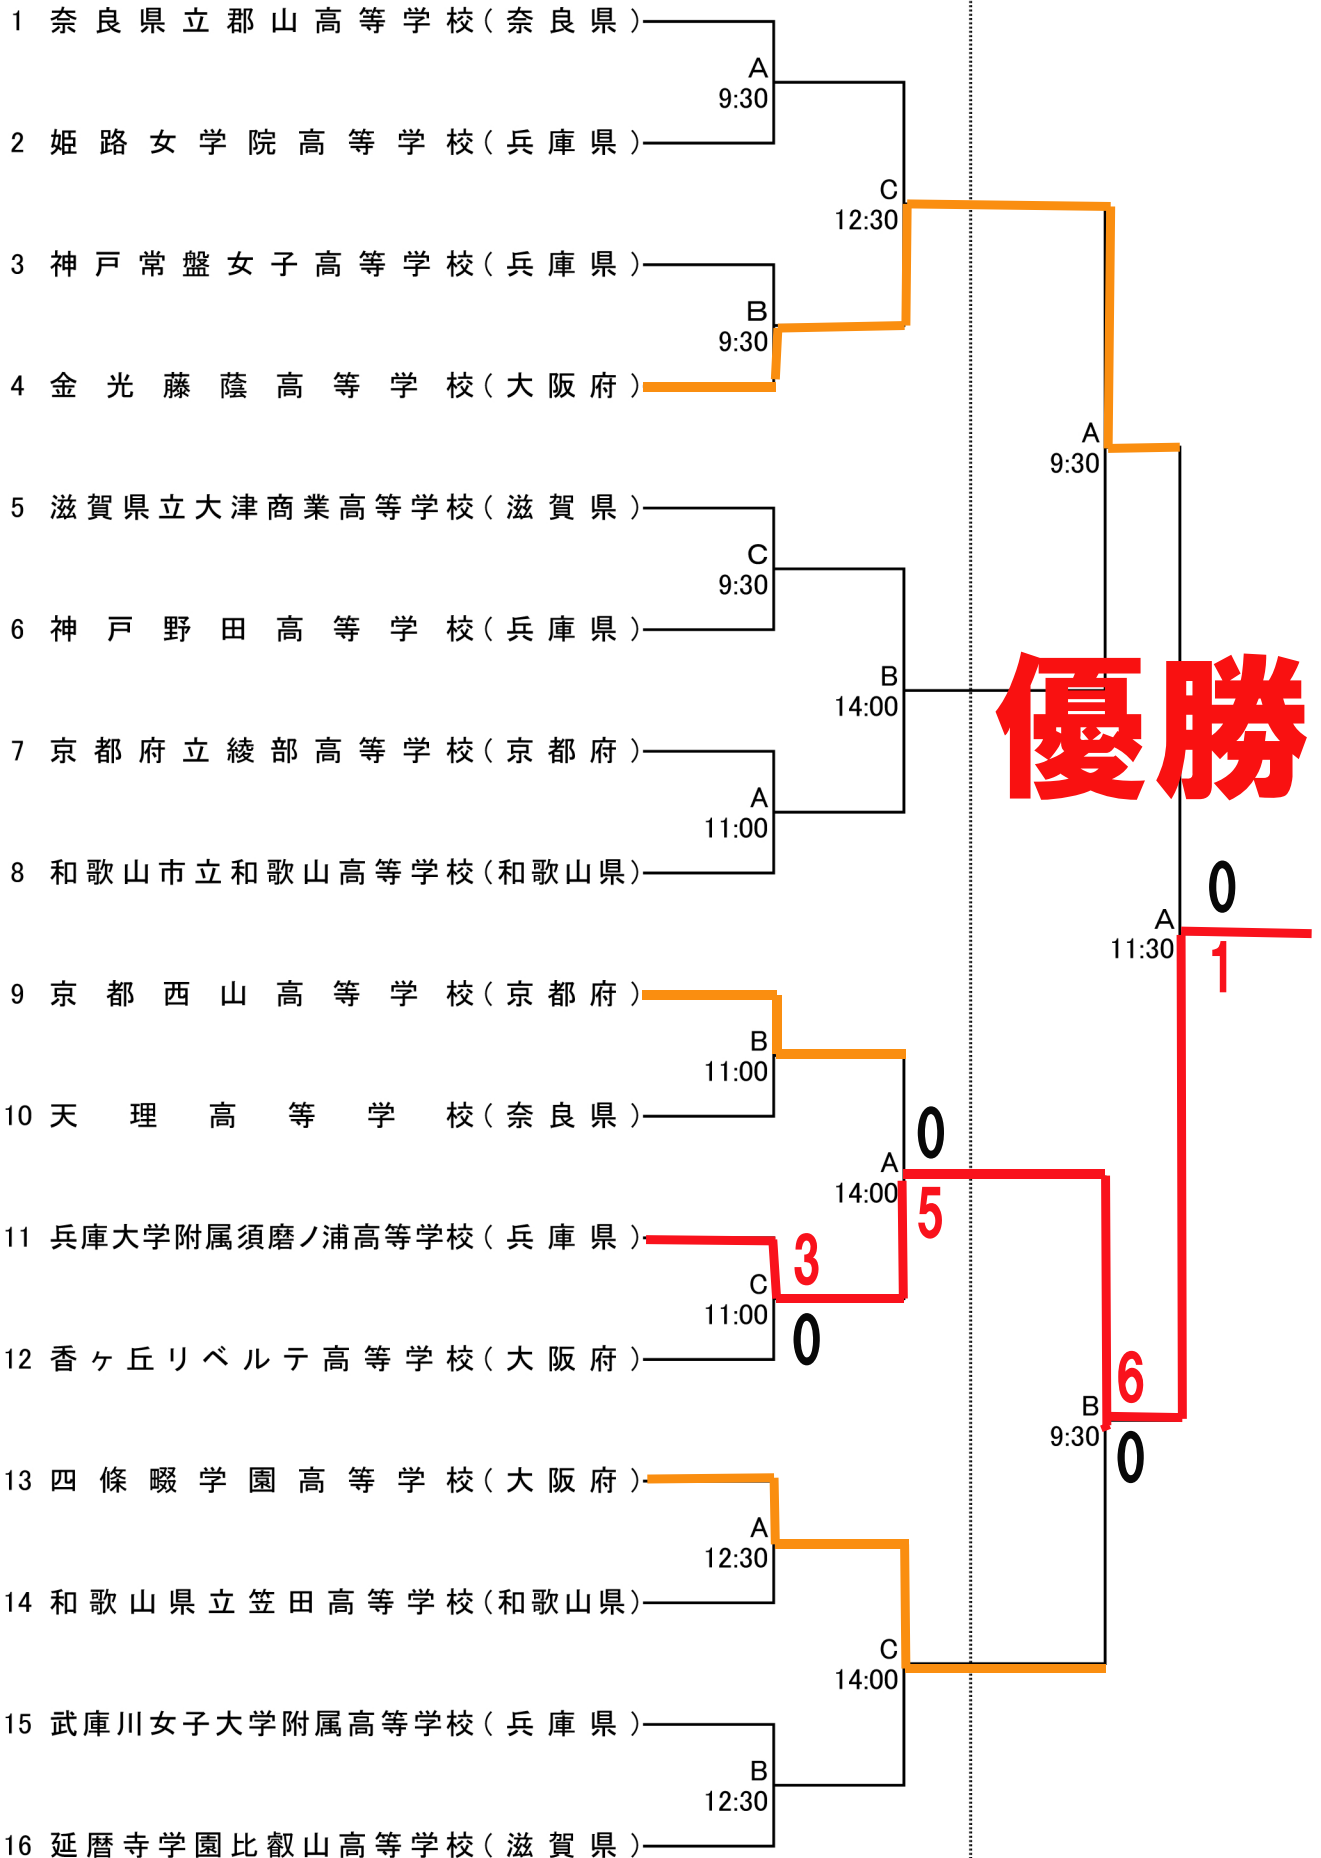

第67回近畿高等学校ソフトボール選手権大会 組み合わせ表

女子の部

7月13日(土)

7月14日(日)

連続試合となるチームがある場合には30分後にベンチ入りとする