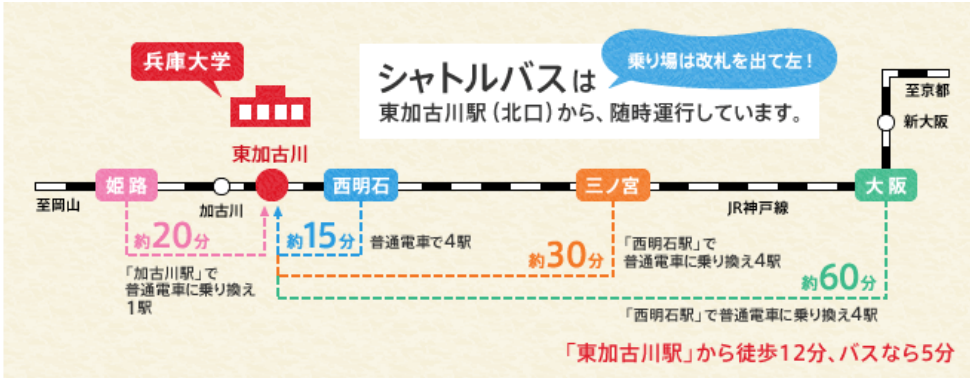

兵庫大学での見学会はこの日だけ！！

個別相談と見学会

第2回
10/28
(土)

兵庫大学会場

9:30~14:00

 東加古川駅からのシャトルバス 予約不要 無料

◆土曜日

| | 大学 発 | | | | | | | | | | | JR東加古川駅 発 | | | | | | | | | | | | |
|-----|------|----|----|----|----|----|----|----|----|----|----|-----------|----|----|----|----|----|----|----|----|----|----|----|----|
| | 00 | 05 | 10 | 15 | 20 | 25 | 30 | 35 | 40 | 45 | 50 | 55 | 00 | 05 | 10 | 15 | 20 | 25 | 30 | 35 | 40 | 45 | 50 | 55 |
| 9時 | | | 10 | | | | 30 | | | | 50 | | 00 | | | 20 | | | | 40 | | | | |
| 10時 | | | 10 | | | | 30 | | | | 50 | | 00 | | | 20 | | | | 40 | | | | |
| 11時 | | | | | | | | | | | 50 | | 00 | | | | | | | | | | | |
| 12時 | | | 10 | | | | 30 | | | | 50 | | 00 | | | 20 | | | | 40 | | | | |
| 13時 | | | 10 | | | | 30 | | | | 50 | | 00 | | | 20 | | | | 40 | | | | |
| 14時 | | | 10 | | | | 30 | | | | 50 | | 00 | | | 20 | | | | 40 | | | | |
| 15時 | | | 10 | | | | 30 | | | | 50 | | 00 | | | 20 | | | | 40 | | | | |